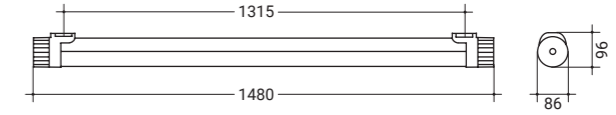

Ausführungen

ARTIKELNUMMER	LEISTUNG	LICHTSTROM	LÄNGE	FARBTEMPERATUR	GEWICHT
FRPP050.1AC24	30W / 50W	4.100lm / 7.400lm	1480mm	3000K / 3500K / 4000K einstellbar	1,7kg

Lichtverteilung

OPAL

Abmessungen

Easy Connect