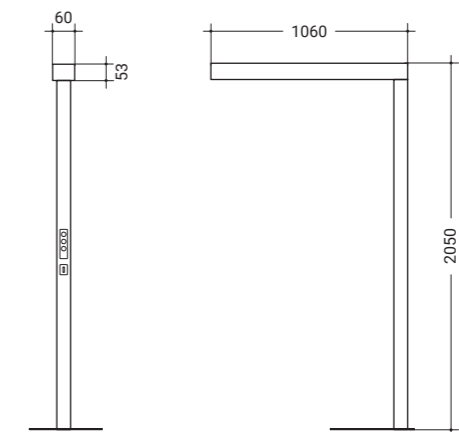

Ausführungen

ARTIKELNUMMER	LEISTUNG	LICHTSTROM	LICHTVERTEILUNG	FARBTEMPERATUR	GEWICHT
BLFL080.5EC2X	80W	10.500lm	direkt-indirekt	3000K / 4000K einstellbar	12,5kg

X Gehäusefarbe
5
1... silber
3... schwarz

Multicolour

Eine Leuchte, verschiedene Lichtfarben

Einstellbare Farbtemperaturen:
3000K/4000K

Lichtverteilung

^ 75%
Lichtverteilung
v 25%

REFLEKTOR
ASYM. 60°x60°x15°
UGR<16

Standfuß

Stabiler Standfuß für sicheren Stand und flexible Platzierung

Inkl. 3m Anschlusskabel

Abmessungen

Das ist neu.

Tischklemme

Auf Anfrage mit Tischklemme zur Befestigung der Leuchte am Rand einer stabilen, tragfähigen Oberfläche

Sensorik

Inklusive Tageslicht- und Bewegungssensor