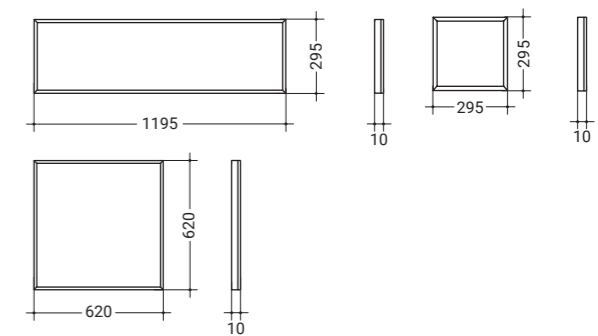

### Types

PRODUCT CODE	POWER	LUMINOUS FLUX	COLOUR TEMP.	DIMENSION	WEIGHT
LFPQ018.XBX2X.P	18W	1.900lm	3000K 4000K	295x295mm	1,0kg
LFPQ036.XBX2X.P	36W	4.500lm		620x620mm	2,0kg
LFPR036.XBX22.P	36W	4.200lm		1195x295mm	

### Dimension