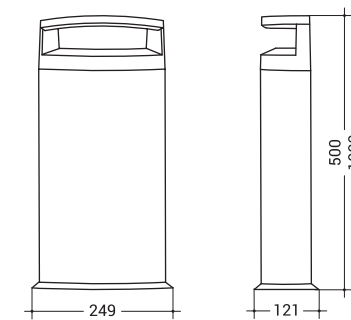

Ausführungen

ARTIKELNUMMER	LEISTUNG	LICHTSTROM	FARB-TEMPERATUR	ABMESSUNG	GEWICHT
ASZA010.11323	10W	520lm	3000K	204x81x78mm	0,5kg

Lichtverteilung

opal indirekt

Abmessungen

Zubehör

	ARTIKELNUMMER	BESCHREIBUNG
	ASZAZB050	Poller-Standfuß 500mm
	ASZAZB100	Poller-Standfuß 1000mm