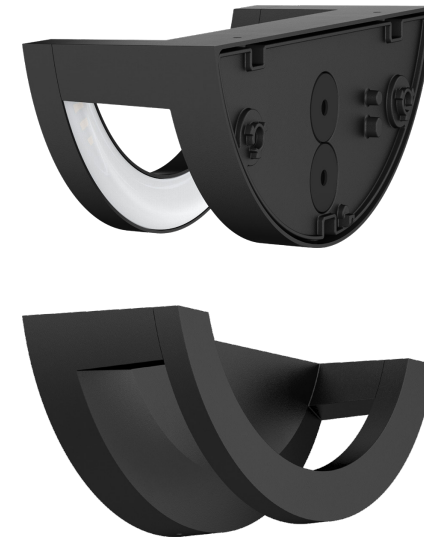

14 Architektonische Strahler ZEUS ARCO

Kurzinfo

LEUCHTE

Wand, Poller (mit Zubehör)
Aufbau
Aluminium, schwarz RAL9005
IP65, IK08

LED

3000K
CRI>80
initial MacAdam 3 SDCM
50.000h L80

LICHTVERTEILUNG

opal indirekt

ELEKTRISCH

ON-OFF schaltbar

Beschreibung

Architektonische Wandleuchte mit angenehm mildem indirektem Lichtaustritt. Flexibel einsetzbar an Wand und Fassade, im Innen- als auch im Außenbereich durch Schutzart IP65. Hochwertig gefertigtes Gehäuse aus schwarz pulverbeschichtetem Aluminium. Effiziente LED-Technik, witterungsbeständig und langlebig. Durch die optionalen Standfüße bietet ZEUS ARCO auch als vollwertige Pollerleuchte ein außergewöhnlich elegantes Erscheinungsbild. LED Betriebsgerät im Leuchtengehäuse integriert.

Ausführungen

ARTIKELNUMMER	LEISTUNG	LICHTSTROM	FARB-TEMPERATUR	ABMESSUNG	GEWICHT
ASZA010.11323	10W	520lm	3000K	204x81x78mm	0,5kg

Lichtverteilung

opal indirekt

Abmessungen

Zubehör

	ARTIKELNUMMER	BESCHREIBUNG
	ASZAZB050	Poller-Standfuß 500mm
	ASZAZB100	Poller-Standfuß 1000mm