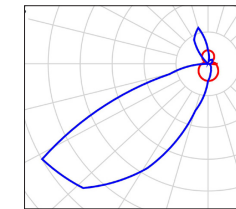

Ausführungen

ARTIKELNUMMER	LEISTUNG	LICHTSTROM	FARB-TEMPERATUR	ABMESSUNG	GEWICHT
ASZA010.11323	10W	520lm	3000K	204x81x78mm	0,5kg

Lichtverteilung

opal indirekt

Abmessungen

Zubehör

	ARTIKELNUMMER	BESCHREIBUNG
	ASZAZB050	Poller-Standfuß 500mm
	ASZAZB100	Poller-Standfuß 1000mm