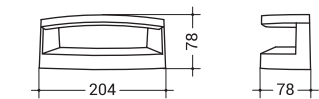

Ausführungen

ARTIKELNUMMER	LEISTUNG	LICHTSTROM	FARB-TEMPERATUR	ABMESSUNG	GEWICHT
ASZA010.11323	10W	520lm	3000K	204x81x78mm	0,5kg

Lichtverteilung

opal indirekt

Abmessungen

Zubehör

	ARTIKELNUMMER	BESCHREIBUNG
	ASZAZB050	Poller-Standfuß 500mm
	ASZAZB100	Poller-Standfuß 1000mm