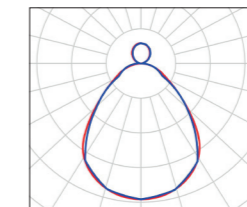

Ausführungen

ARTIKELNUMMER	STEUERUNG	LEISTUNG	LICHTSTROM	FARBTEMPERATUR	DURCHMESSER	GEWICHT
ALPE040.5BC2X	PHASE dim	40W	3.700lm	3000K - 4000K einstellbar	Ø400mm	3,2kg
ALPE060.1BX2X	ON-OFF schaltbar	42-60W	3.900 - 5.500lm	3000K 4000K	Ø600mm	6,9kg
ALPE075.1BX2X		47-75W	4.500lm - 7.200lm		Ø800mm	11kg

X X 3 5
3 Farbtemperatur
 3...3000K
 4...4000K

5 Gehäusefarbe
 2...weiß
 3...schwarz

Lichtverteilung

\wedge 15%
 Lichtverteilung
 \vee 85%

UGR21 MIKROPRISMATISCH

Abmessungen

EVG Multilumen

Eine Leuchte, verschiedene Lichtstärken