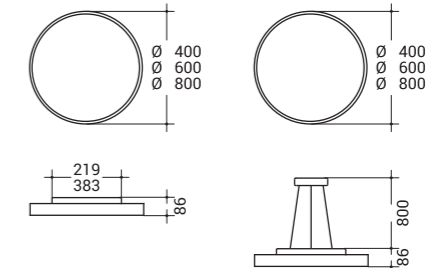

Ausführungen

ARTIKELNUMMER	STEUERUNG	LEISTUNG	LICHTSTROM	FARBTEMPERATUR	DURCHMESSER	GEWICHT
ALPE040.5BC2X	PHASE dim	40W	3.700lm	3000K - 4000K einstellbar	Ø400mm	3,2kg
ALPE060.1BX2X	ON-OFF schaltbar	42-60W	3.900 - 5.500lm	3000K 4000K	Ø600mm	6,9kg
ALPE075.1BX2X		47-75W	4.500lm - 7.200lm		Ø800mm	11kg

X X 3 5
3 Farbtemperatur
 3...3000K
 4...4000K

5 Gehäusefarbe
 2...weiß
 3...schwarz

Lichtverteilung

\wedge 15%
 Lichtverteilung
 \vee 85%

UGR21 MIKROPRISMATISCH

Abmessungen

EVG Multilumen

Eine Leuchte, verschiedene Lichtstärken

Zubehör

	ARTIKELNUMMER	BESCHREIBUNG
	ALPEZB010.2	Deckenrosette weiß, inkl. 0,8m Kabel 3-polig und 3-Punkt Seilabhängung
	ALPEZB010.3	Deckenrosette schwarz, inkl. 0,8m Kabel 3-polig und 3-Punkt Seilabhängung