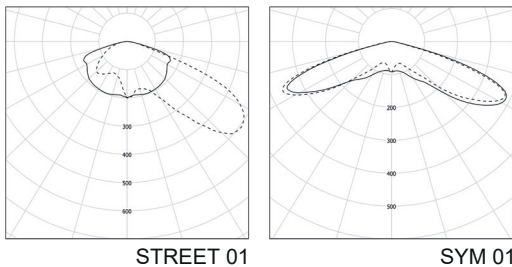

SANTINA

LEUCHTE

Dekorative Straßenleuchte
 Mastaufsatzmontage
 Aluminium
 Schwarz
 9,1kg
 IP66, IK08

LED

3000K, 4000K
 CRI>70
 Initial McAdam 4
 100.000h L80

ELEKTRISCH

40W, 60W, 75W, 100W
 4.800lm - 12.000lm
 120lm/W
 ON/OFF + DALI

OPTIK

STREET01, SYM01

Dekorative Mastaufsatzleuchte; Aluminium-Druckguss-Gehäuse; schwarz pulverbeschichtet; Linsenoptik; Mastaufsatzmontage; Mastaufnahme: Ø60mm; einfache Montage durch Edelstahl-Klemmschrauben; typische Montagehöhe: 3-6m; passive Kühlung durch intelligentes Thermomanagement mit Luftzirkulation; innovatives Linsensystem mit Abstrahlcharakteristik wahlweise Symmetrisch oder Asymmetrisch; am EVG programmierbarer Lichtstrom; Farbtoleranz: Initial 4-Step MacAdam; allgemeiner Farbwiedergabeindex CRI>70; LED Lebensdauer min. 80% des Lichtstromes nach 100.000h; Gesamtleistung wahlweise 40W, 60W, 75W oder 100W; LED-Lichtausbeute: bis zu 120lm/W; Farbtemperatur: warmweiß oder neutralweiß, ähnlichste Farbtemperatur (CCT) 3000K oder 4000K; Dimension Ø450mm; Leuchtenhöhe 526mm; Gewicht: 9,1kg; zulässige Umgebungstemperatur (ta): -30°C bis zu +50°C; Netzspannung: 220-240V/ 50/60 Hz; AC; Schutzklasse (EN 61140): II; Schutzart (DIN EN 60529): IP66; Stoßfestigkeitsgrad (IEC 62262): IK08; mit elektronischem Betriebsgerät ausgestattet, Steuerung ON/OFF + DALI; inkludierter 10kV Überspannungsschutz; 5 Jahre Garantie.

Leistung: 40W, 60W, 75W, 100W
 Steuerung: ON/OFF, DIM STREET
 Optik: STREET01, SYM01

LICHTVERTEILUNG

STREET 01

SYM 01

DIMENSION

ARTIKELNUMMER	LEISTUNG	LICHTSTROM	STEUERUNG	OPTIK	FARBTEMPERATUR
SDSA040.22313	40W	4.800lm	3000K	ON/OFF + DALI	street01
SDSA040.26313					sym01
SDSA060.22313	60W	7.200lm	3000K	ON/OFF + DALI	street01
SDSA060.26313					sym01
SDSA075.22313	75W	9.000lm	3000K	ON/OFF + DALI	street01
SDSA075.26313					sym01
SDSA100.22313	100W	12.000lm	3000K	ON/OFF + DALI	street01
SDSA100.26313					sym01