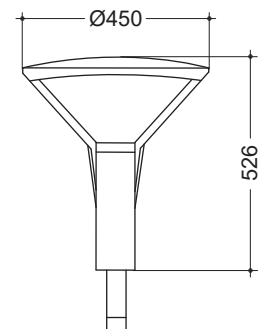

SANTINA

LEUCHTE

Dekorative Straßenleuchte
 Mastaufsatzmontage
 Aluminium
 Schwarz
 9,1kg
 IP66, IK08

LED

3000K, 4000K
 CRI>70
 Initial McAdam 4
 100.000h L80

ELEKTRISCH

40W, 60W, 75W, 100W
 4.800lm - 12.000lm
 120lm/W
 ON/OFF + DALI

OPTIK

STREET01, SYM01

Dekorative Mastaufsatzleuchte; Aluminium-Druckguss-Gehäuse; schwarz pulverbeschichtet; Linsenoptik; Mastaufsatzmontage; Mastaufnahme: Ø60mm; einfache Montage durch Edelstahl-Klemmschrauben; typische Montagehöhe: 3-6m; passive Kühlung durch intelligentes Thermomanagement mit Luftzirkulation; innovatives Linsensystem mit Abstrahlcharakteristik wahlweise Symmetrisch oder Asymmetrisch; am EVG programmierbarer Lichtstrom; Farbtoleranz: Initial 4-Step MacAdam; allgemeiner Farbwiedergabeindex CRI>70; LED Lebensdauer min. 80% des Lichtstromes nach 100.000h; Gesamtleistung wahlweise 40W, 60W, 75W oder 100W; LED-Lichtausbeute: bis zu 120lm/W; Farbtemperatur: warmweiß oder neutralweiß, ähnlichste Farbtemperatur (CCT) 3000K oder 4000K; Dimension Ø450mm; Leuchtenhöhe 526mm; Gewicht: 9,1kg; zulässige Umgebungstemperatur (ta): -30°C bis zu +50°C; Netzspannung: 220-240V/ 50/60 Hz; AC; Schutzklasse (EN 61140): II; Schutzart (DIN EN 60529): IP66; Stoßfestigkeitsgrad (IEC 62262): IK08; mit elektronischem Betriebsgerät ausgestattet, Steuerung ON/OFF + DALI; inkludierter 10kV Überspannungsschutz; 5 Jahre Garantie.

Leistung: 40W, 60W, 75W, 100W
 Steuerung: ON/OFF, DIM STREET
 Optik: STREET01, SYM01

LICHTVERTEILUNG

STREET 01

SYM 01

DIMENSION

ARTIKELNUMMER	LEISTUNG	LICHTSTROM	STEUERUNG	OPTIK	FARBTEMPERATUR
SDSA040.22313	40W	4.800lm	3000K	ON/OFF + DALI	street01
SDSA040.26313					sym01
SDSA060.22313	60W	7.200lm	3000K	ON/OFF + DALI	street01
SDSA060.26313					sym01
SDSA075.22313	75W	9.000lm	3000K	ON/OFF + DALI	street01
SDSA075.26313					sym01
SDSA100.22313	100W	12.000lm	3000K	ON/OFF + DALI	street01
SDSA100.26313					sym01