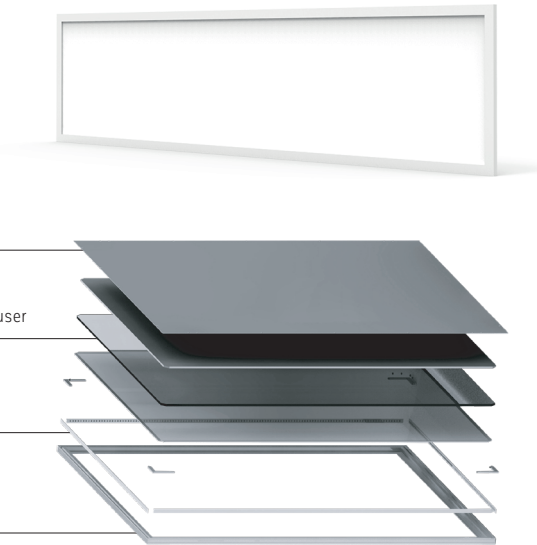

08 Einbauleuchten PLANELO Premium

DE Ultraflaches, mehrschichtiges Lichtfeld mit minimalistischem Design aus Aluminium und umlaufendem weißem Rand. Abgestimmt für den Einbau in Moduldecken M600 bzw. M625 vereint PLANELO alle Eigenschaften für eine moderne und blendfreie Arbeitsplatzbeleuchtung nach DIN EN 12464-1 (UGR<19). Der mikroprismatische Diffusor mit intelligenter Lichtauskopplung und hochreflektierender Beschichtung liefert eine absolut homogene Lichtverteilung. Das vielseitige Zubehör bietet zusätzliche Montagemöglichkeiten.

EN Ultra-flat multi-layer light field with minimalist design in aluminium and with white wraparound edge. Tailored for installation in modular ceilings M600 and M625, PLANELO combines all the features of modern, glare-free workplace lighting according to DIN EN 12464-1 (UGR<19). The microprismatic diffuser with intelligent light extraction and a highly reflective coating provides maximum homogenous light distribution. The versatile accessories create additional installation options.

LUMINAIRE

suspended, surface mounted, recessed aluminium powder-coated white IP20

LED

3000K, 4000K, 5000K
CRI>80
3-Step MacAdam
ON-OFF, 1-10V, 3-Step DIM, DALI

LED LIFETIME (est.)

50.000h L80

OPTICS

microprismatic, UGR19

Aluminium base plate

3-layer microprism. diffuser

Highly efficient LED unit

Slim aluminium frame, white powder coated

installation clamps

Y-cord suspension kit

surface frame

ORDER CODE	BESCHREIBUNG DESCRIPTION	Zubehör Accessories
LFPQB010	Aufbauahmen 625x625x50mm, weiß surface frame 625x625x50mm, white	
LFPQB011	Aufbauahmen 300x300x50mm, weiß surface frame 300x300x50mm, white	
LFPQB020	Y-Seilsystem, 2er SET, 1500mm Y-cord suspension kit, 2pcs SET, 1500mm	
LFPQB031	Einbauklammen, 4er SET installation clamps, 4pcs SET	
LFPRZB010	Aufbauahmen 1200x300x50mm, weiß surface frame 1200x300x50mm, white	
LFPRZB030	Ausschnitt-Reduzierrahmen 1245x308mm, weiß Cut-out reduction frame 1245x308mm, white	