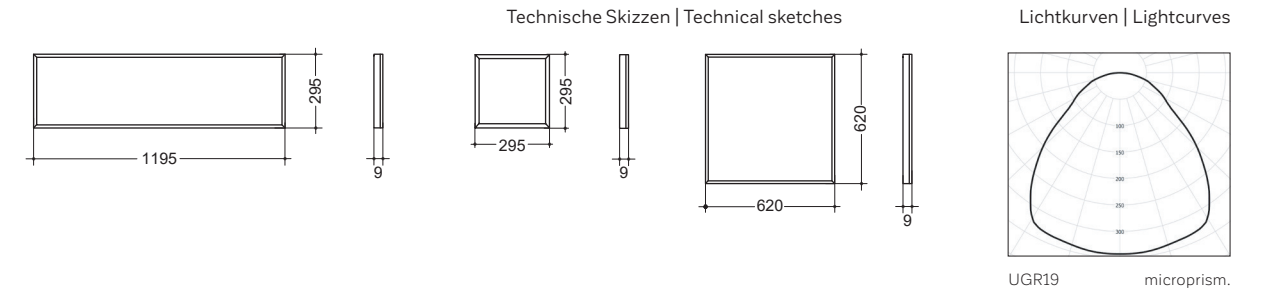

OPTIONS

surface mounting set
pendant mounting set

Recessed luminaires 08 PLANELO Premium

ORDER CODE	SYSTEM POWER	LUMINOUS FLUX	COLOUR TEMP.	DIMENSION	WEIGHT
LFPQ018.XBX22.P	18W	1.800lm	3000K 4000K 5000K	295x295mm	1kg
LFPQ038.XBX22.P	38W	3.900lm		620x620mm	2kg
LFPR038.XBX22.P	38W			1195x295mm	

Sondermaße auf Anfrage
Special dimensions on request

1	2	3	4	5
control	colour temp.			
1 ON/OFF	3 3000K			
2 DALI	4 4000K			
3 DIM 1-10V	5 5000K			
4 DIM 3-STEP				

super slim frame

microprismatic UGR <19