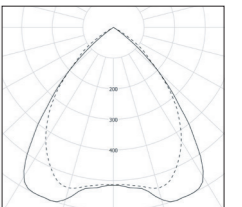

### OPTICS

beam angle 85°, UGR19

**DE** Eine neue Form von LED Einbauleuchten bietet das lineare Konzept der LUXO PRO. Durch das ästhetisch minimalistische Design lassen sich kreative und zurückhaltende Lichtlösungen realisieren. Der spezielle Mehrfachkammer-Reflektor MKR (UGR<19) lässt die Lichtquelle fast unsichtbar erscheinen und bietet dennoch eine präzise Lichtlenkung. LUXO PRO ermöglicht neue vielseitige Lichtlösungen für jede hochwertige architektonische Umgebung. Durch die gute Entblendung erreicht die Leuchte einen ausgezeichneten Lichtkomfort.

ORDER CODE	SYSTEM POWER	LUMINOUS FLUX	COLOUR TEMP.	LENGTH	CUT OUT
DLLP016.X1X22.S	16W	1.600lm	3000K / 4000K	182mm	170x47mm
DLLP024.X1X22.M	24W	2.400lm		345mm	333x47mm
DLLP036.X1X22.L	36W	3.600lm		510mm	498x47mm

.X - X - - 1 control 3 colour temp.  
1 3 5 ON/OFF + DIM PHASE 3 3000K  
2 DALI 4 4000K

Lichtkurven / Lightcurves

UGR19 beam angle 85°

Cut out: 170 x 47

Cut out: 333 x 47

Technische Skizzen | Technical sketches