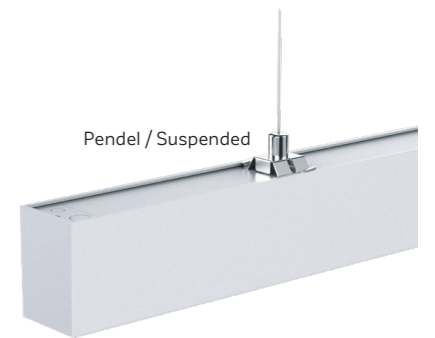

Surface mounted and suspended luminaires 09 LUXO EVO

ORDER CODE	SYSTEM POWER	LUMINOUS FLUX	COLOUR TEMP.	LENGTH	WEIGHT
PLLE045.2EX2X	45W	5.000lm	3000K / 4000K	1.165mm	1,7kg

X X 3 colour temp. 5 housing colour
3 ..... 3000K 2 ..... WHITE
4 ..... 4000K 3 ..... BLACK

30% $\wedge$
Lichtverteilung
Light distribution
70% $\vee$

LUXO EVO ist als Einzelleuchte oder als zusammenhängende Lichtbandstruktur konfigurierbar und bietet einen schattenfreien Lichtübergang zwischen den einzelnen Elementen.

LUXO EVO is designed as an individual luminaire or as continuous-row lighting, and provides shadow-free transition between the individual elements.

Pendel / Suspended

Anbau / Surface