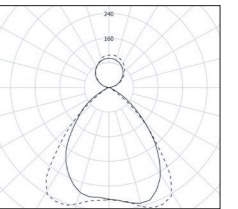

X X 3 colour temp. 5 housing colour  
3 ..... 3000K 2 ..... WHITE  
4 ..... 4000K 3 ..... BLACK

Lichtkurven | Lightcurves

30%  $\wedge$   
Lichtverteilung  
Light distribution  
70%  $\vee$

UGR19 louvre

Technische Skizzen | Technical sketches