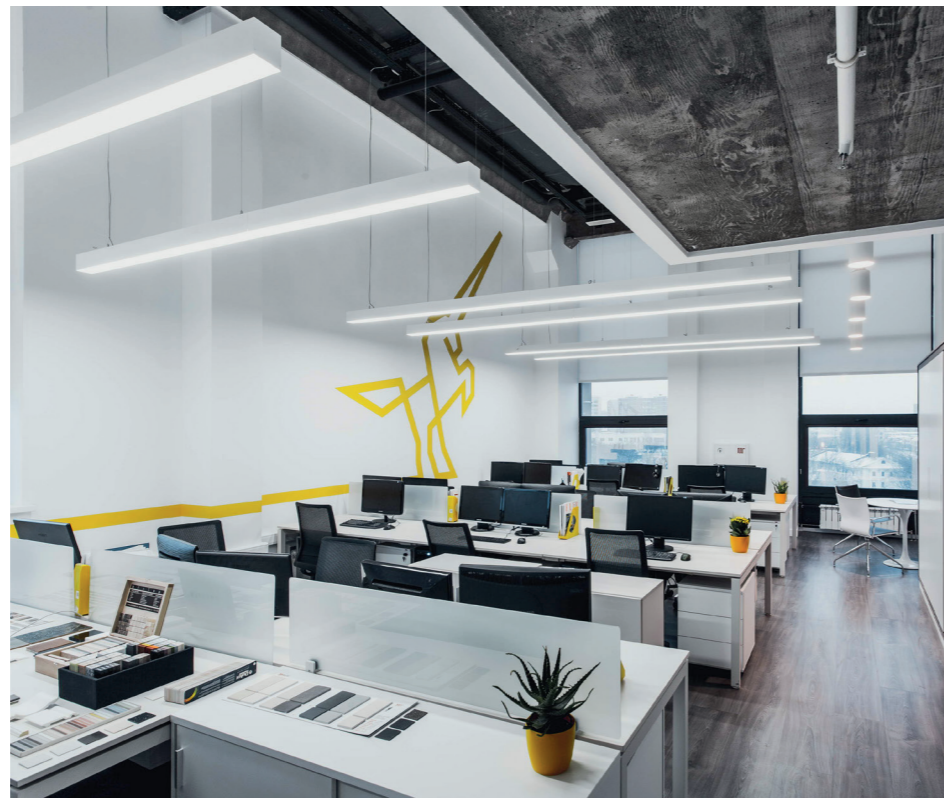

ORDER CODE	BESCHREIBUNG | DESCRIPTION	Zubehör | Accessories
PLLEZB010	Seilsystem 2m, 1 Stk. | cord suspension 2m, 1 pc.	
PLLEZB011.W	Deckenrosette, weiß, inkl. 2m Kabel und Seil | ceiling rose, white incl. 2m cable and cord	
PLLEZB011.S	Deckenrosette, schwarz, inkl. 2m Kabel und Seil | ceiling rose, black, incl. 2m cable and cord	
PLLEZB020	Anbaumontage SET, 2 Stk. | surface mounting SET, 2 pcs	
PLLEZB030	I-Verbinder | I-connector	
PLLEZB040.W	L-Verbinder, weiß | L-connector, white	
PLLEZB040.S	L-Verbinder, schwarz | L-connector, black