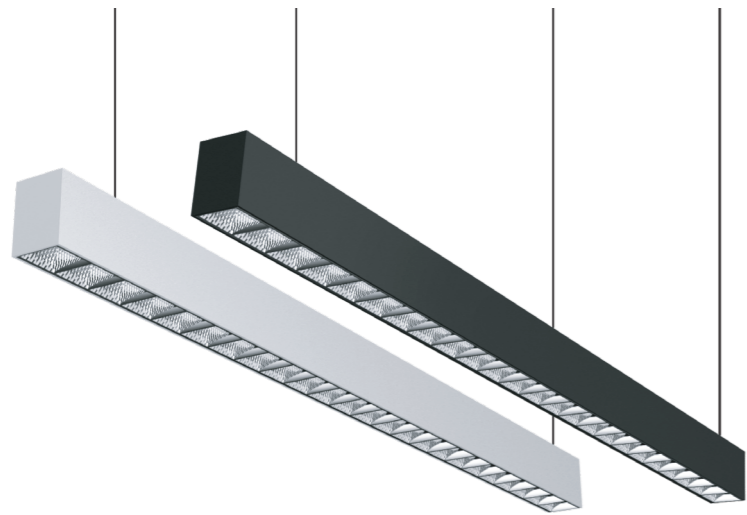

# 09 Anbau-Pendelleuchten LUXO EVO

**LUMINAIRE**  
suspended  
aluminium  
powder-coated white, black  
IP20

**LED**  
3000K, 4000K  
CRI>80  
3-Step MacAdam  
ON-OFF + DALI

**LED LIFETIME (est.)**  
50.000h L80

**OPTICS**  
direct - louvre UGR19  
indirect - PMMA transparent

**OPTIONS**  
tunable white

**DE** LUXO EVO bietet ein innovatives Konzept eines modularen Lichtbandsystems. Durch das ästhetisch minimalistische Design lassen sich kreative und nahtlose Verbindungen herstellen. Der indirekt-strahlende Lichtanteil der Leuchte erzeugt eine weiche Umgebungsbeleuchtung. Der spezielle Mehrfachkammer-Reflektor MKR (UGR<19) lässt die Lichtquelle fast unsichtbar erscheinen und bietet trotzdem eine präzise Lichtlenkung. Durch die gute Entblendung erreicht die Leuchte einen ausgezeichneten Lichtkomfort. Die Leuchte eignet sich zur Anbau- und Pendelmontage.

**EN** LUXO EVO offers an innovative concept of a modular trunking system. The aesthetically minimalist design allows for creative and seamless connections. The luminaire's indirect light component creates soft ambient lighting. The special MKR multi-chamber reflector (UGR<19) makes the light source appear almost invisible, while still providing precise light control. The luminaire achieves excellent lighting comfort thanks to good glare control. The luminaire is suitable for surface and pendant mounting.

LUXO EVO ist als Einzelleuchte oder als zusammenhängende Lichtbandstruktur konfigurierbar und bietet einen schattenfreien Lichtübergang zwischen den einzelnen Elementen.

LUXO EVO is designed as an individual luminaire or as continuous-row lighting, and provides shadow-free transition between the individual elements.