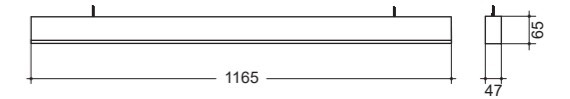

X X 3 colour temp. 5 housing colour  
3 ..... 3000K 2 ..... WHITE  
4 ..... 4000K 3 ..... BLACK

Lichtkurven | Lightcurves

30%  $\wedge$   
Lichtverteilung  
Light distribution  
70%  $\vee$

UGR19 louvre

Technische Skizzen | Technical sketches