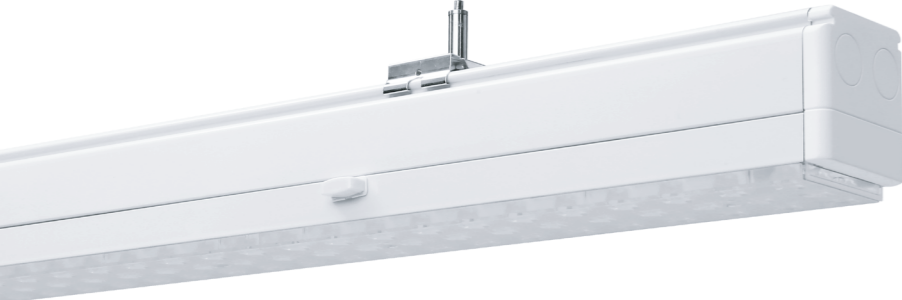

03 Lichtbandsysteme CARILLO LENS

DE Modulares Lichtbandsystem mit integriertem Stromleitprofil. Zukunftssicheres System durch bis zu 12-polig ausgeführte Verdrahtung des Tragprofils. Stromversorgung, Lichtsteuerung und die Anbindung an das Notlicht werden so auf einfachste Weise realisiert. Durch unser intelligentes CLICK SYSTEM lassen sich in kürzester Zeit Lichtbahnen installieren und stets an räumliche Veränderungen neu anpassen. Hoch-effiziente Lichteinsätze mit verschiedenen Abstrahlcharakteristiken bieten für nahezu jede Anwendung die richtige Lösung.

EN Modular continuous-row lighting system with integral current-conduction section. Future-proof system due to up to 12-pole wiring of the support profile. Power supply, lighting control and connection to the emergency lighting are thus implemented in the simplest possible way. With our intelligent CLICK SYSTEM, light lines can be installed easily and continuously adjusted to any alterations to the interior. Highly efficient lighting inserts with a variety of beam characteristics provide the correct solution for almost any application.

LUMINAIRE

suspended, surface mounted
steel
powder-coated white
IP40, IK06

LED

3000K, 4000K
CRI>80
3-Step MacAdam
ON-OFF, DALI, MULTILUMEN

LED LIFETIME (est.)

60.000h L80

OPTICS

beam angle 90° / 60° / 30°
opal 120°

One luminaire, different luminous intensities

DIP switches can be used to set different lumen packages or power levels, and these can be changed again at any time.

Tragschiene IP40 / Trunking rail IP40

| ORDER CODE | LENGTH | WIRING | IP RATE |
|--------------------|--------|---------|---------|
| LBCLTS14.8P.40.S2 | 1440mm | 8 pole | IP40 |
| LBCLTS14.12P.40.S2 | | 12 pole | |