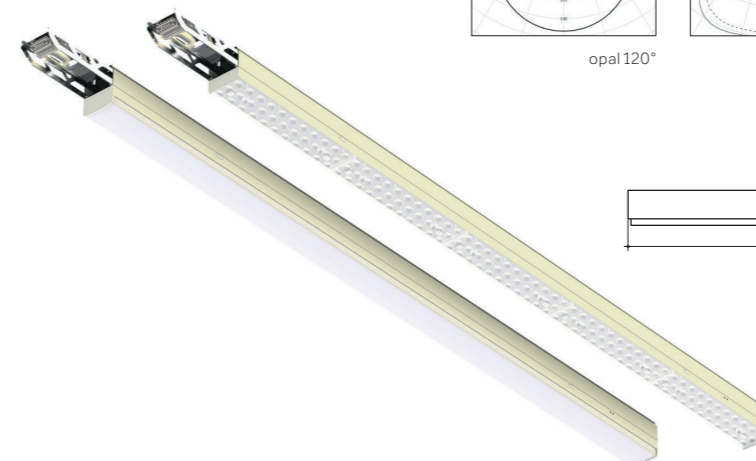

Lichtkurven | Lightcurves

Technische Skizzen | Technical sketches