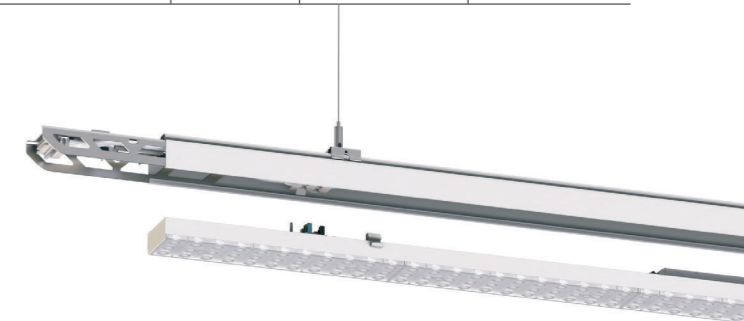

03 Lichtbandsysteme CARILLO LENS

DE Modulares Lichtbandsystem mit integriertem Stromleitprofil. Zukunftssicheres System durch bis zu 12-polig ausgeführte Verdrahtung des Tragprofils. Stromversorgung, Lichtsteuerung und die Anbindung an das Notlicht werden so auf einfachste Weise realisiert. Durch unser intelligentes CLICK SYSTEM lassen sich in kürzester Zeit Lichtbahnen installieren und stets an räumliche Veränderungen neu anpassen. Hoch-effiziente Lichteinsätze mit verschiedenen Abstrahlcharakteristiken bieten für nahezu jede Anwendung die richtige Lösung.

EN Modular continuous-row lighting system with integral current-conduction section. Future-proof system due to up to 12-pole wiring of the support profile. Power supply, lighting control and connection to the emergency lighting are thus implemented in the simplest possible way. With our intelligent CLICK SYSTEM, light lines can be installed easily and continuously adjusted to any alterations to the interior. Highly efficient lighting inserts with a variety of beam characteristics provide the correct solution for almost any application.

LUMINAIRE

suspended, surface mounted
steel
powder-coated white
IP40, IK06

LED

3000K, 4000K
CRI>80
3-Step MacAdam
ON-OFF, DALI, MULTILUMEN

LED LIFETIME (est.)

60.000h L80

OPTICS

beam angle 90° / 60° / 30°
opal 120°

One luminaire, different luminous intensities

DIP switches can be used to set different lumen packages or power levels, and these can be changed again at any time.

Tragschiene IP40 / Trunking rail IP40

| ORDER CODE | LENGTH | WIRING | IP RATE |
|--------------------|--------|---------|---------|
| LBCLTS14.8P.40.S2 | 1440mm | 8 pole | IP40 |
| LBCLTS14.12P.40.S2 | | 12 pole | |