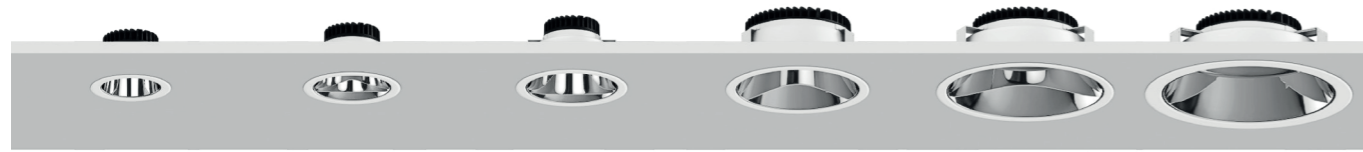

ASPETTO

Einbauehäuse / Recessed housing

APZBRE.100.2.X	APZBRE.125.2.X	APZBRE.150.2.X	APZBRE.200.2.X	APZBRE.250.2.X	APZBRE.300.2.X
Passend für Lichtmodul M - 7W / 15W Suitable for light module M - 7W / 15W			Passend für Lichtmodul L - 20W / 30W / 40W Suitable for light module L - 20W / 30W / 40W