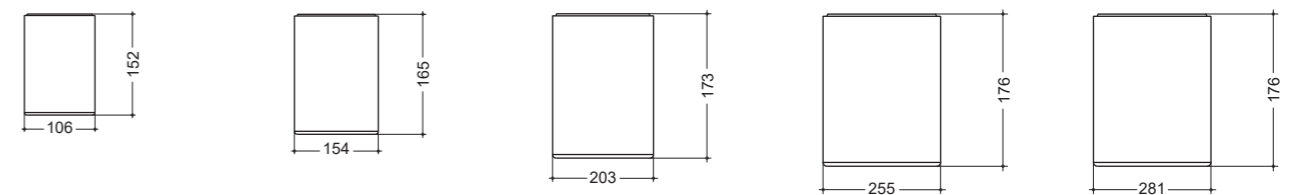

## One series for all tasks.

Anbauehäuse / Surface housing

APZBSU.100.2.X	APZBSU.150.2.X	APZBSU.200.2.X	APZBSU.250.2.X	APZBSU.300.2.X
Passend für Lichtmodul M - 7W / 15W Suitable for light module M - 7W / 15W		Passend für Lichtmodul L - 20W / 30W / 40W Suitable for light module L - 20W / 30W / 40W		