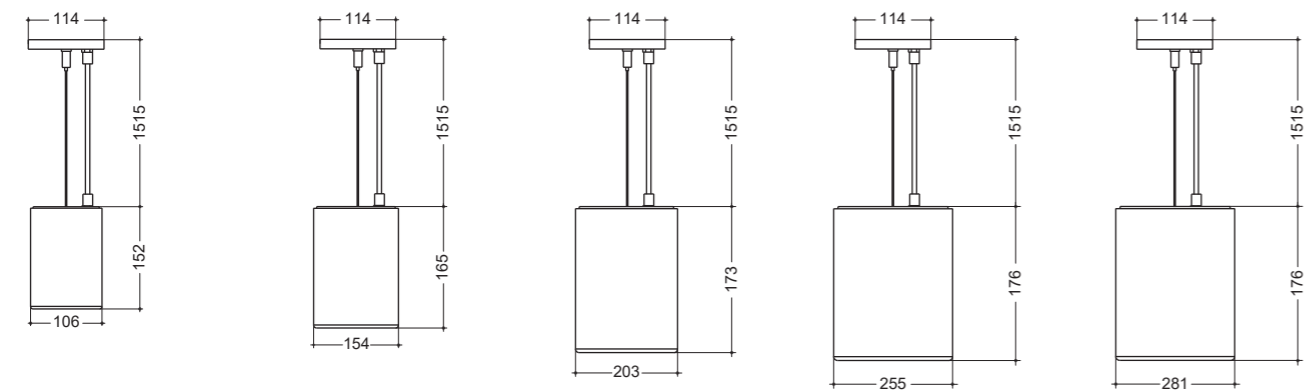

Eine Serie für alle Aufgaben.

Pendelgehäuse / Pendant housing

APZBPE.100.2.X	APZBPE.150.2.X	APZBPE.200.2.X	APZBPE.250.2.X	APZBPE.300.2.X
Passend für Lichtmodul M - 7W / 15W Suitable for light module M - 7W / 15W		Passend für Lichtmodul L - 20W / 30W / 40W Suitable for light module L - 20W / 30W / 40W