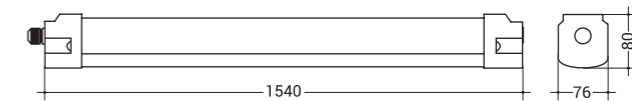

Abmessungen

Zubehör

	ARTIKELNUMMER	BESCHREIBUNG
	LBCLZB010	Seil-Montagekit 2m, 2er Set
	LBCLZB020	Ketten-Montagekit 2m, 2er Set
	LBCLZB021	Kettenhalter Montagekit für Montage mit bestehender Kettenabhängung, 2er Set
	FRMSZB030	Montagehalter schwenkbar, 2er Set