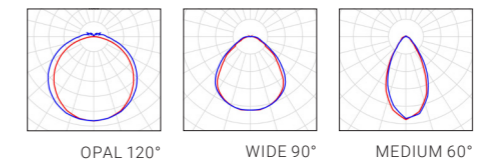

Lichtverteilung