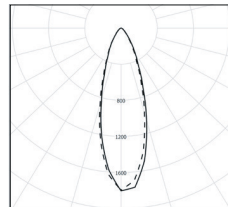

Modulare Einbauleuchte aus Aluminiumdruckguss; Höchste Flexibilität durch 360° dreh- und 50° ausschwenkbarem Strahlerkopf; werkzeugloser Deckeneinbau durch Schnellmontagefedern, geeignet für Deckenstärken von 1-26mm, Pendelmontage mit optionalem Zubehör möglich; separate Vorschaltgeräteeinheit; passives Thermomanagement durch integrierte Kühlrippenstruktur; hocheffiziente und langlebige Leuchtdioden mit präziser Abstrahlcharakteristik; Abstrahlwinkel WIDE 60°, MEDIUM 40° oder SPOT 24°; Farbtoleranz: Initial 3-Step MacAdam; allgemeiner Farbwiedergabeindex CRI>80; LED Lebensdauer min. 80% des Lichtstromes nach 50.000h; Gesamtleistung wahlweise 22W oder 35W Leuchten Lichtausbeute: 100lm/W; Farbtemperatur wahlweise warm oder neutralweiß, ähnlichste Farbtemperatur (CCT) 3000K / 4000K; Dimension: 175x175mm, Leuchtenhöhe 122mm (Rahmen eckig), oder Ø185mm, Leuchtenhöhe 140mm (Rahmen rund); Gewicht: 1,0kg ; zulässige Umgebungstemperatur (ta): -20°C bis zu +40°C; Netzspannung: 220-240V/ 50/60 Hz; Schutzklasse (EN 61140): II; Schutzart (DIN EN 60529): IP20; mit elektronischem Betriebsgerät ausgestattet; Steuerung ON/OFF, digital dimmbar (DALI); 5 Jahre Garantie.

Gesamtleistung: 22W, 35W
Steuerung: ON/OFF, DALI
Abstrahlwinkel: 60°, 40°, 24°

**LICHTVERTEILUNG**

wide 60°

medium 40°

spot 24°

DIMENSION

Rahmen eckig
CUT-OUT: 160mm x 160mm

Rahmen rund
CUT-OUT: Ø165-175mm

EINBAURAHMEN

ARTIKELNUMMER	BAUFORM	ABMESSUNGEN	CUT-OUT
SSLMZB010	Rund	Ø185x140mm	Ø165-175mm
SSLMZB020	Quadratisch	175x175x122mm	160x160mm