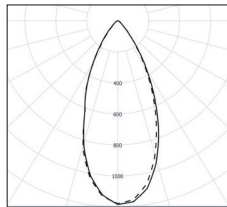

**LEUCHTE**

Decke
Einbau, Pendel
Aluminium
Weiß
1,0kg
IP20

LED

3000K, 4000K
CRI>80
Initial MacAdam 3
50.000h L80

ELEKTRISCH

22W, 35W
2.200lm, 3.500lm
100 lm/W
ON/OFF, DALI

OPTIK

WIDE 60°, MEDIUM 40°, SPOT 24°

Modulare Einbauleuchte aus Aluminiumdruckguss; Höchste Flexibilität durch 360° dreh- und 50° ausschwenkbarem Strahlerkopf; werkzeugloser Deckeneinbau durch Schnellmontagefedern, geeignet für Deckenstärken von 1-26mm, Pendelmontage mit optionalem Zubehör möglich; separate Vorschaltgeräteeinheit; passives Thermomanagement durch integrierte Kühlrippenstruktur; hocheffiziente und langlebige Leuchtdioden mit präziser Abstrahlcharakteristik; Abstrahlwinkel WIDE 60°, MEDIUM 40° oder SPOT 24°; Farbtoleranz: Initial 3-Step MacAdam; allgemeiner Farbwiedergabeindex CRI>80; LED Lebensdauer min. 80% des Lichtstromes nach 50.000h; Gesamtleistung wahlweise 22W oder 35W Leuchten Lichtausbeute: 100lm/W; Farbtemperatur wahlweise warm oder neutralweiß, ähnlichste Farbtemperatur (CCT) 3000K / 4000K; Dimension: 175x175mm, Leuchtenhöhe 122mm (Rahmen eckig), oder Ø185mm, Leuchtenhöhe 140mm (Rahmen rund); Gewicht: 1,0kg ; zulässige Umgebungstemperatur (ta): -20°C bis zu +40°C; Netzspannung: 220-240V/ 50/60 Hz; Schutzklasse (EN 61140): II; Schutzart (DIN EN 60529): IP20; mit elektronischem Betriebsgerät ausgestattet; Steuerung ON/OFF, digital dimmbar (DALI); 5 Jahre Garantie.

Gesamtleistung: 22W, 35W
Steuerung: ON/OFF, DALI
Abstrahlwinkel: 60°, 40°, 24°

**LICHTVERTEILUNG**

wide 60°

medium 40°

spot 24°

DIMENSION

Rahmen eckig
CUT-OUT: 160mm x 160mm

Rahmen rund
CUT-OUT: Ø165-175mm

EINBAURAHMEN

ARTIKELNUMMER	BAUFORM	ABMESSUNGEN	CUT-OUT
SSLMZB010	Rund	Ø185x140mm	Ø165-175mm
SSLMZB020	Quadratisch	175x175x122mm	160x160mm