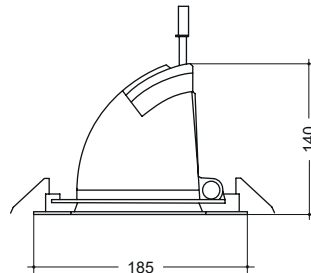

Modulare Einbauleuchte aus Aluminiumdruckguss; Höchste Flexibilität durch 360° dreh- und 50° ausschwenkbarem Strahlerkopf; werkzeugloser Deckeneinbau durch Schnellmontagefedern, geeignet für Deckenstärken von 1-26mm, Pendelmontage mit optionalem Zubehör möglich; separate Vorschaltgeräteeinheit; passives Thermomanagement durch integrierte Kühlrippenstruktur; hocheffiziente und langlebige Leuchtdioden mit präziser Abstrahlcharakteristik; Abstrahlwinkel WIDE 60°, MEDIUM 40° oder SPOT 24°; Farbtoleranz: Initial 3-Step MacAdam; allgemeiner Farbwiedergabeindex CRI>80; LED Lebensdauer min. 80% des Lichtstromes nach 50.000h; Gesamtleistung wahlweise 22W oder 35W Leuchten Lichtausbeute: 100lm/W; Farbtemperatur wahlweise warm oder neutralweiß, ähnlichste Farbtemperatur (CCT) 3000K / 4000K; Dimension: 175x175mm, Leuchtenhöhe 122mm (Rahmen eckig), oder Ø185mm, Leuchtenhöhe 140mm (Rahmen rund); Gewicht: 1,0kg ; zulässige Umgebungstemperatur (ta): -20°C bis zu +40°C; Netzspannung: 220-240V/ 50/60 Hz; Schutzklasse (EN 61140): II; Schutzart (DIN EN 60529): IP20; mit elektronischem Betriebsgerät ausgestattet; Steuerung ON/OFF, digital dimmbar (DALI); 5 Jahre Garantie.

Gesamtleistung: 22W, 35W
Steuerung: ON/OFF, DALI
Abstrahlwinkel: 60°, 40°, 24°

**LICHTVERTEILUNG**

wide 60°

medium 40°

spot 24°

DIMENSION

Rahmen eckig
CUT-OUT: 160mm x 160mm

Rahmen rund
CUT-OUT: Ø165-175mm

EINBAURAHMEN

ARTIKELNUMMER	BAUFORM	ABMESSUNGEN	CUT-OUT
SSLMZB010	Rund	Ø185x140mm	Ø165-175mm
SSLMZB020	Quadratisch	175x175x122mm	160x160mm