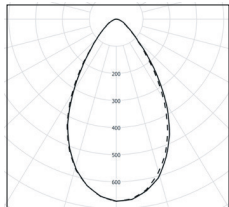

**LEUCHTE**

Decke
Einbau, Pendel
Aluminium
Weiß
1,0kg
IP20

LED

3000K, 4000K
CRI>80
Initial MacAdam 3
50.000h L80

ELEKTRISCH

22W, 35W
2.200lm, 3.500lm
100 lm/W
ON/OFF, DALI

OPTIK

WIDE 60°, MEDIUM 40°, SPOT 24°

Modulare Einbauleuchte aus Aluminiumdruckguss; Höchste Flexibilität durch 360° dreh- und 50° ausschwenkbarem Strahlerkopf; werkzeugloser Deckeneinbau durch Schnellmontagefedern, geeignet für Deckenstärken von 1-26mm, Pendelmontage mit optionalem Zubehör möglich; separate Vorschaltgeräteeinheit; passives Thermomanagement durch integrierte Kühlrippenstruktur; hocheffiziente und langlebige Leuchtdioden mit präziser Abstrahlcharakteristik; Abstrahlwinkel WIDE 60°, MEDIUM 40° oder SPOT 24°; Farbtoleranz: Initial 3-Step MacAdam; allgemeiner Farbwiedergabeindex CRI>80; LED Lebensdauer min. 80% des Lichtstromes nach 50.000h; Gesamtleistung wahlweise 22W oder 35W Leuchten Lichtausbeute: 100lm/W; Farbtemperatur wahlweise warm oder neutralweiß, ähnlichste Farbtemperatur (CCT) 3000K / 4000K; Dimension: 175x175mm, Leuchtenhöhe 122mm (Rahmen eckig), oder Ø185mm, Leuchtenhöhe 140mm (Rahmen rund); Gewicht: 1,0kg ; zulässige Umgebungstemperatur (ta): -20°C bis zu +40°C; Netzspannung: 220-240V/ 50/60 Hz; Schutzklasse (EN 61140): II; Schutzart (DIN EN 60529): IP20; mit elektronischem Betriebsgerät ausgestattet; Steuerung ON/OFF, digital dimmbar (DALI); 5 Jahre Garantie.

Gesamtleistung: 22W, 35W
Steuerung: ON/OFF, DALI
Abstrahlwinkel: 60°, 40°, 24°

**LICHTVERTEILUNG**

wide 60°

medium 40°

spot 24°

DIMENSION

Rahmen eckig
CUT-OUT: 160mm x 160mm

Rahmen rund
CUT-OUT: Ø165-175mm

EINBAURAHMEN

ARTIKELNUMMER	BAUFORM	ABMESSUNGEN	CUT-OUT
SSLMZB010	Rund	Ø185x140mm	Ø165-175mm
SSLMZB020	Quadratisch	175x175x122mm	160x160mm