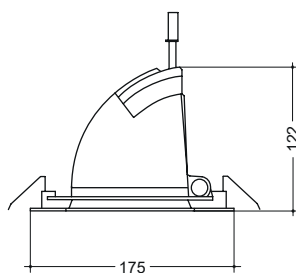

Modulare Einbauleuchte aus Aluminiumdruckguss; Höchste Flexibilität durch 360° dreh- und 50° ausschwenkbarem Strahlerkopf; werkzeugloser Deckeneinbau durch Schnellmontagefedern, geeignet für Deckenstärken von 1-26mm, Pendelmontage mit optionalem Zubehör möglich; separate Vorschaltgeräteeinheit; passives Thermomanagement durch integrierte Kühlrippenstruktur; hocheffiziente und langlebige Leuchtdioden mit präziser Abstrahlcharakteristik; Abstrahlwinkel WIDE 60°, MEDIUM 40° oder SPOT 24°; Farbtoleranz: Initial 3-Step MacAdam; allgemeiner Farbwiedergabeindex CRI>80; LED Lebensdauer min. 80% des Lichtstromes nach 50.000h; Gesamtleistung wahlweise 22W oder 35W Leuchten Lichtausbeute: 100lm/W; Farbtemperatur wahlweise warm oder neutralweiß, ähnlichste Farbtemperatur (CCT) 3000K / 4000K; Dimension: 175x175mm, Leuchtenhöhe 122mm (Rahmen eckig), oder Ø185mm, Leuchtenhöhe 140mm (Rahmen rund); Gewicht: 1,0kg ; zulässige Umgebungstemperatur (ta): -20°C bis zu +40°C; Netzspannung: 220-240V/ 50/60 Hz; Schutzklasse (EN 61140): II; Schutzart (DIN EN 60529): IP20; mit elektronischem Betriebsgerät ausgestattet; Steuerung ON/OFF, digital dimmbar (DALI); 5 Jahre Garantie.

Gesamtleistung: 22W, 35W
Steuerung: ON/OFF, DALI
Abstrahlwinkel: 60°, 40°, 24°

**LICHTVERTEILUNG**

wide 60°

medium 40°

spot 24°

DIMENSION

Rahmen eckig
CUT-OUT: 160mm x 160mm

Rahmen rund
CUT-OUT: Ø165-175mm

EINBAURAHMEN

ARTIKELNUMMER	BAUFORM	ABMESSUNGEN	CUT-OUT
SSLMZB010	Rund	Ø185x140mm	Ø165-175mm
SSLMZB020	Quadratisch	175x175x122mm	160x160mm