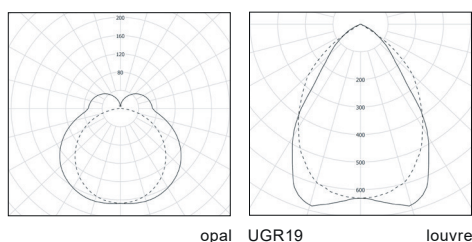

LICHTVERTEILUNG