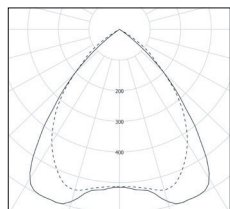

## OPTIK

WIDE 85°, UGR19

Lineare Einbauleuchte aus Aluminiumstrangpressprofil; nahtlos verschweißt; Gehäusefarbe weiß pulverbeschichtet; passives Thermomanagement durch optimierten Aufbau; LED System; hochglänzende Rastereinheit (UGR19 für Büroarbeitsplatztauglichkeit) bei direkter Lichtquelle; Farbtoleranz: Initial 3-Step MacAdam; allgemeiner Farbwiedergabeindex CRI > 80; LED Lebensdauer min. 80% des Lichtstromes nach 50.000h; Gesamtleistung wahlweise 16W, 24W oder 36W; Leuchten Lichtausbeute: 100lm/W; Farbtemperatur wahlweise warmweiß oder neutralweiß, ähnlichste Farbtemperatur (CCT) 3000K, 4000K; Dimension 182x57mm (16W), 345x57mm (24W) oder 510x57mm (36W); Leuchtenhöhe 46mm; Gewicht: 1,4kg, 1,7kg oder 2,0kg; zulässige Umgebungstemperatur (ta): -20°C bis zu +40°C; Netzspannung: 220-240V/ 50/60 Hz; Blendbegrenzung UGR19; Schutzklasse (EN 61140): I, Schutzart (DIN EN 60529): IP20; mit elektronischem Betriebsgerät ausgestattet; Steuerung wählbar in ON/OFF + DIM PHASE oder digital dimmbar (DALI); 5 Jahre Garantie.

Gesamtleistung: 16W, 24W, 36W  
Steuerung: ON/OFF, DALI;  
Abstrahlwinkel: WIDE 85°, UGR19

## LICHTVERTEILUNG

UGR19 WIDE 85°

Cut out: 170 x 47

## DIMENSION

ARTIKELNUMMER	STEUERUNG	LICHTFARBE	OPTIK	LEISTUNG	DIMENSION	GEHÄUSE
DLLP016.51322.S	ON/OFF	3000K	WIDE 85°	16W	182x57x46mm (1,4kg)	Weiß
DLLP016.21322.S	DALI					
DLLP016.51422.S	ON/OFF	4000K	WIDE 85°	24W	345x57x46mm (1,7kg)	Weiß
DLLP016.21422.S	DALI					
DLLP024.51322.S	ON/OFF	3000K	WIDE 85°	36W	510x57x46mm (2,0kg)	Weiß
DLLP024.21322.S	DALI					
DLLP024.51422.S	ON/OFF	4000K	WIDE 85°	36W	510x57x46mm (2,0kg)	Weiß
DLLP024.21422.S	DALI					
DLLP036.51322.S	ON/OFF	3000K	WIDE 85°	36W	510x57x46mm (2,0kg)	Weiß
DLLP036.21322.S	DALI					
DLLP036.51422.S	ON/OFF	4000K	WIDE 85°	36W	510x57x46mm (2,0kg)	Weiß
DLLP036.21422.S	DALI					