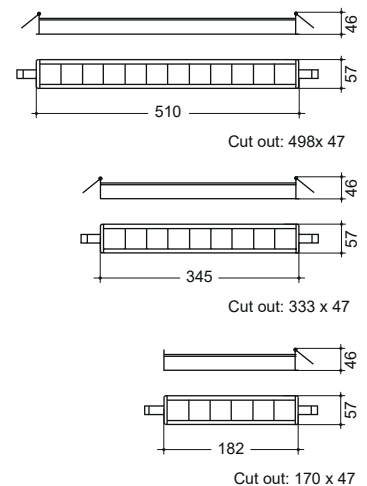

## OPTIK

WIDE 85°, UGR19

Lineare Einbauleuchte aus Aluminiumstrangpressprofil; nahtlos verschweißt; Gehäusefarbe weiß pulverbeschichtet; passives Thermomanagement durch optimierten Aufbau; LED System; hochglänzende Rastereinheit (UGR19 für Büroarbeitsplatztauglichkeit) bei direkter Lichtquelle; Farbtoleranz: Initial 3-Step MacAdam; allgemeiner Farbwiedergabeindex CRI > 80; LED Lebensdauer min. 80% des Lichtstromes nach 50.000h; Gesamtleistung wahlweise 16W, 24W oder 36W; Leuchten Lichtausbeute: 100lm/W; Farbtemperatur wahlweise warmweiß oder neutralweiß, ähnlichste Farbtemperatur (CCT) 3000K, 4000K; Dimension 182x57mm (16W), 345x57mm (24W) oder 510x57mm (36W); Leuchtenhöhe 46mm; Gewicht: 1,4kg, 1,7kg oder 2,0kg; zulässige Umgebungstemperatur (ta): -20°C bis zu +40°C; Netzspannung: 220-240V/ 50/60 Hz; Blendbegrenzung UGR19; Schutzklasse (EN 61140): I, Schutzart (DIN EN 60529): IP20; mit elektronischem Betriebsgerät ausgestattet; Steuerung wählbar in ON/OFF + DIM PHASE oder digital dimmbar (DALI); 5 Jahre Garantie.

Gesamtleistung: 16W, 24W, 36W  
Steuerung: ON/OFF, DALI;  
Abstrahlwinkel: WIDE 85°, UGR19

## LICHTVERTEILUNG

UGR19 WIDE 85°

Cut out: 170 x 47

## DIMENSION

ARTIKELNUMMER	STEUERUNG	LICHTFARBE	OPTIK	LEISTUNG	DIMENSION	GEHÄUSE
DLLP016.51322.S	ON/OFF	3000K	WIDE 85°	16W	182x57x46mm (1,4kg)	Weiß
DLLP016.21322.S	DALI					
DLLP016.51422.S	ON/OFF	4000K	WIDE 85°	24W	345x57x46mm (1,7kg)	Weiß
DLLP016.21422.S	DALI					
DLLP024.51322.S	ON/OFF	3000K	WIDE 85°	36W	510x57x46mm (2,0kg)	Weiß
DLLP024.21322.S	DALI					
DLLP024.51422.S	ON/OFF	4000K	WIDE 85°	36W	510x57x46mm (2,0kg)	Weiß
DLLP024.21422.S	DALI					
DLLP036.51322.S	ON/OFF	3000K	WIDE 85°	36W	510x57x46mm (2,0kg)	Weiß
DLLP036.21322.S	DALI					
DLLP036.51422.S	ON/OFF	4000K	WIDE 85°	36W	510x57x46mm (2,0kg)	Weiß
DLLP036.21422.S	DALI					