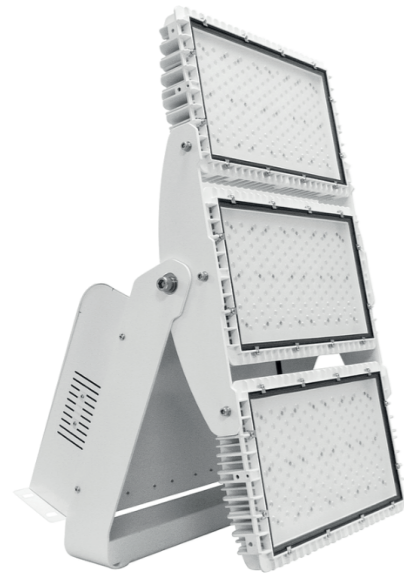

02 Flutlichtstrahler SUPREA

Floodlights 02 SUPREA

LUMINAIRE

surface mounted
aluminium, stainless steel
powder-coated white
IP66, IK10

LED

1800K, 3000K, 4000K, 5000K
CRI>80
4-Step MacAdam
ON-OFF + DIM 1-10V, WIRELESS

LED LIFETIME (est.)

80.000h L80

OPTICS

beam angle 12° / 15° / 30° / 60° / 80° / asym.

ORDER CODE	SYSTEM POWER	LUMINOUS FLUX	OPTICS	COLOUR TEMP.	WEIGHT
FLSU0350.3XX22	350W	49.000lm	symmetric	1800K 3000K 4000K 5000K	9kg
FLSU0700.3XX22	700W	98.000lm			22kg
FLSU1050.3XX22	1050W	147.000lm	28kg		
FLSA0240.3VX22	240W	33.600lm	asymmetric		8,5kg
FLSA0450.3VX22	450W	63.000lm			12kg

2	optics	colour temp.
0	12°	1800K
1	15°	3000K
2	30°	4000K
3	60°	5000K
4	80°	

DE High-Performance LED-Flutlichtstrahler aus extrem robustem und widerstandsfähigem Aluminiumgehäuse für härteste Umgebungsbedingungen. 3G vibrations-resistent sowie salzverträglich und komplett marinefest. Montagebügel und Halterung aus Edelstahl. Abdeckung aus gehärtetem Sicherheitsglas. Rotationsverstellbarer Montagehalter und einzeln schwenkbare Lichteinheiten. Optimisiertes Thermomanagement und intelligente Luftzirkulation. Hocheffiziente LED-Technik mit Einzellinsen-Optiksystem für eine gezielte Lichtstärkeverteilung. Betriebsgerät mit integrierter Temperatur-Überwachung. Einfaches Steuerungssystem auf Anfrage.

EN High-performance LED floodlight made of extremely robust and resistant aluminium-housing for toughest environmental conditions. 3G vibration resistant as well as salt tolerant and completely navy resistant. Mounting bracket and holder made of stainless steel. Cover made of hardened safety glass. Rotationally adjustable mounting bracket and individually pivoting light units. Optimised thermal management and intelligent air circulation. Highly efficient LED technology with single lens optical system for targeted light intensity distribution. Control gear with integrated temperature monitoring. Simple control system available.