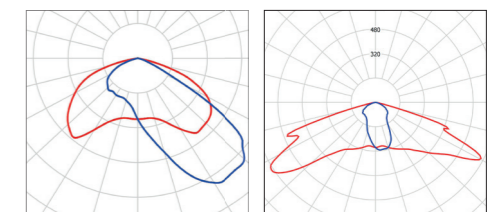

Lichtverteilung