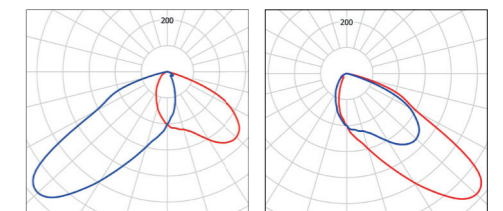

Lichtverteilung