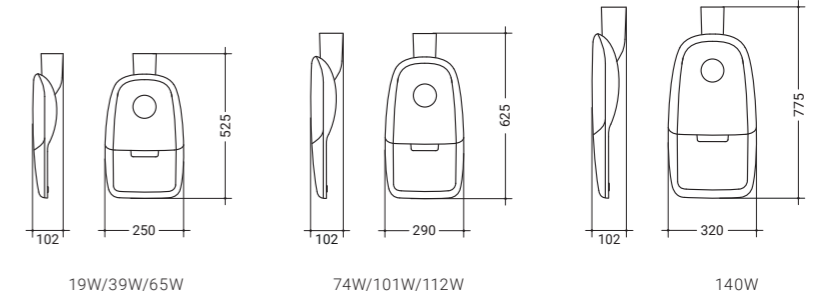

Ausführungen

ARTIKELNUMMER	LEISTUNG	LICHT-STROM	FARBTEMPERATUR	MONTAGE-HÖHE	GEWICHT
STM2020.XXX14	19W	2.600lm	2200K 2700K 3000K 4000K	4-6m	5,3kg
STM2040.XXX14	39W	5.100lm			
STM2060.XXX14	65W	8.400lm			
STM2080.XXX14	74W	10.300lm			
STM2100.XXX14	101W	13.800lm	3000K / 4000K	4-8m	7,2kg
STM2120.XXX14	112W	14.600lm			
STM2140.XXX14	140W	18.200lm		8-10m	8,4kg

Full cut-off Leuchte

Leuchten, welche nach oben abgeschirmt sind und kein Licht in und über die Horizontale abstrahlen.

Lichtverteilung

Abmessungen

Maste und Zubehör

Sämtliche Stahl- und Aluminiummaste inkl. Zubehör erhalten Sie ebenfalls bei UEBEX.