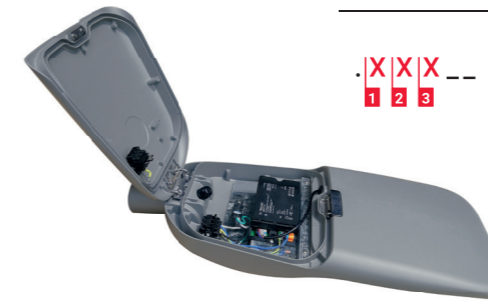

12 Technische Mastaufsatzleuchten MID2

Kurzinfo

LEUCHE

Straße, Weg, Parkplatz
für Mastkopf Ø60mm bzw.
Ø76mm mit optionalem Adapter
Aluminium, grau RAL9007
IP66, IK09

LED

2200K, 2700K, 3000K, 4000K
CRI>70, CRI>80 optional
initial MacAdam 4 SDCM
100.000h L80

LICHTVERTEILUNG

asymmetrisch street01
asymmetrisch wide01
Schutzweg links, rechts

ELEKTRISCH

ON-OFF schaltbar
DALI dim
Automatisches DIM Profil

Beschreibung

Moderne zeitgemäße Straßenleuchte mit geradlinig moderner Formensprache. Vielseitige Lösung für die professionelle Beleuchtung von Verkehrswegen aller Art. Gehäuse aus grau pulverbeschichtetem Aluminiumdruckguss. Hocheffiziente LED-Technik mit innovativem Linsensystem für eine optimale Lichtstärkeverteilung. Abdeckung aus transparentem gehärtetem Glas. Extrem witterungsbeständig und langlebig. Einfache und schnelle Montage durch Edelstahl-Klemmschrauben. Zusätzliche Adapter zur Wand- und Mastmontage auf Anfrage erhältlich.

Ausführungen

ARTIKELNUMMER	LEISTUNG	LICHT-STROM	FARBTEMPERATUR	MONTAGE-HÖHE	GEWICHT
STM2020.XXX14	19W	2.600lm	2200K 2700K 3000K 4000K	4-6m	5,3kg
STM2040.XXX14	39W	5.100lm			
STM2060.XXX14	65W	8.400lm			
STM2080.XXX14	74W	10.300lm			
STM2100.XXX14	101W	13.800lm	3000K / 4000K	4-8m	7,2kg
STM2120.XXX14	112W	14.600lm			
STM2140.XXX14	140W	18.200lm		8-10m	8,4kg

1 Steuerung
1... ON-OFF schaltbar
2... DALI dim
6... Automatisches DIM Profil

2 Lichtverteilung
2... STREET01
3... WIDE01
L... SCHUTZWEG links
R... SCHUTZWEG rechts

3 Farbtemperatur
1... 2200K
2... 2700K
3... 3000K
4... 4000K