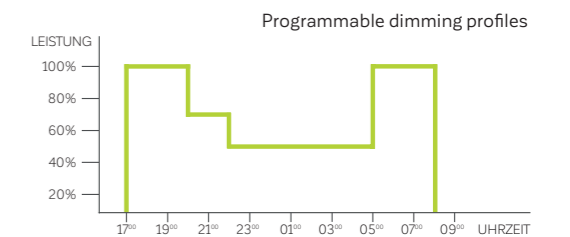

OPTICS
wide SCL, symmetric

OPTIONS
individually adjustable dimming

DE Straßenleuchte mit formschönem Design. Vielseitige Lösung für die professionelle Beleuchtung von Straßen, Verkehrswegen, Wohngebieten und Fußgängerzonen. Gehäusesockel aus grau pulverbeschichtetem Aluminiumdruckguss. Hocheffiziente LED-Technik mit innovativem Linsensystem für eine optimale Lichtstärkeverteilung. Am EVG einstellbarer bzw. programmierbarer Lichtstrom. Klares Leuchtgehäuse und Deckel aus extrem schlagfestem und UV-beständigem Polycarbonat. Extrem witterungsbeständig und langlebig. Einfache und schnelle Montage durch Edelstahlklemmschrauben. Zusätzliche Adapter zur Montage auf Anfrage erhältlich.

Decorative pole-top luminaires 14 PROMO FINO

ORDER CODE	SYSTEM POWER	LED LUMINOUS EFFICIENCY	TYPICAL MOUNTING HEIGHT	WEIGHT
SDPF008.XXX14	10-20W	up to 168lm/W	3-6m	7kg
SDPF016.XXX14	15-38W			

.X|X|X -- 1 control 2 optics 3 colour temp.
1 2 3 1 ON/OFF 3 WIDE SCL 1 2200K
6 DIM STREET 6 SYMMETR. 2 2700K
3 3000K
4 4000K

Lichtkurven | Lightcurves

Technische Skizzen | Technical sketches

Full-cut-off Ausführung auf Anfrage
Full-cut-off design on request

Ein maßgeschneidertes autarkes Dimmprofil mit Zeitintervallen und Lichtstufen wird in den LED-Treiber programmiert. Es wird keine zusätzliche Verkabelung an der Leuchte benötigt.