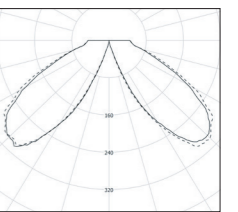

Bollards 16 POLE

POLE 01

ORDER CODE	SYSTEM POWER	LUMINOUS FLUX	COLOUR TEMP.	DIMENSION
WEP1012.11323.8	12W	850lm	3000K	ø 118 x 800mm

POLE 02

WEP2025.11323.8	25W	1750lm	3000K	ø 168 x 800mm
WEP2025.11323.1				ø 168 x 1000mm

POLE 01

POLE 02

Lichtkurven | Lightcurves

symmetric

Technische Skizzen | Technical sketches