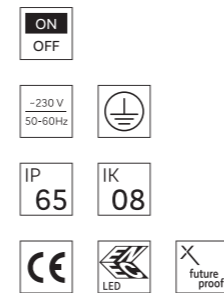

16 Pollerleuchten POLE

LUMINAIRE

bollard light
aluminium
powder-coated black
IP65, IK08

LED

3000K
CRI>70
4-Step MacAdam
ON-OFF

LED LIFETIME (est.)

60.000h L80

OPTICS

symmetric

DE Die Systempollerleuchte POLE mit elegantem und zeitlosem Design bietet vielseitige Lösungen für die professionelle Beleuchtung von Wegen, Park- und Gartenanlagen. In verschiedenen Abmessungen erhältlich. Hochwertig gefertigtes Gehäuse aus pulverbeschichtetem Aluminium. Hocheffiziente LED-Technik mit innovativem PMMA-Linsensystem für eine optimale Lichtstärkeverteilung. Durch die Pulverbeschichtung witterungsbeständig und langlebig. Einfache Installation durch inkludierter Montageplatte.

Bollards 16 POLE

POLE 01

ORDER CODE	SYSTEM POWER	LUMINOUS FLUX	COLOUR TEMP.	DIMENSION
WEP1012.11323.8	12W	850lm	3000K	ø 118 x 800mm

POLE 02

WEP2025.11323.8	25W	1750lm	3000K	ø 168 x 800mm
WEP2025.11323.1				ø 168 x 1000mm