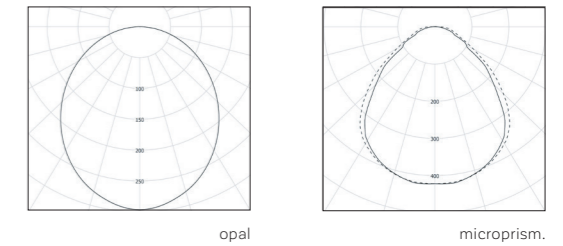

Lichtkurven | Lightcurves