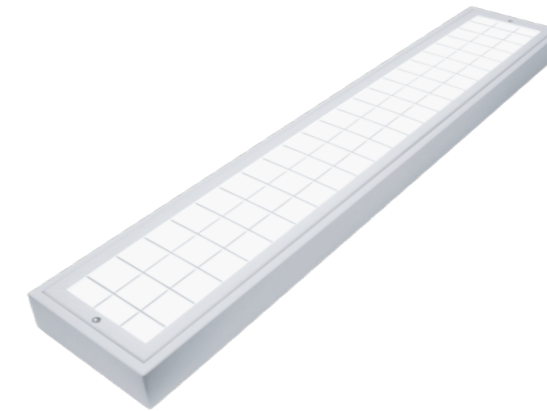

microprismatic, louvre

OPTIONS

cord suspension kit

DE High-Performance LED-Sportleuchte mit speziellem Sicherheitsgitter für den Einsatz in Sportstätten, Schulen und Turnhallen. Robustes Gehäuse aus weiß pulverbeschichtetem Stahlblech. Schlichtes Design mit optimiertem passivem Thermomanagement. Hocheffiziente LED-Technik mit mikrop Prismatischem Diffusor oder hochglänzender Rastereinheit für eine optimale Lichtverteilung. Geeignet für Anbau- oder Pendelmontage.

EN High-performance LED sports luminaire with special safety grid for use in sports facilities, schools and gymnasiums. Robust housing made of white powder-coated sheet steel. Simple design with optimised passive thermal management. Highly efficient LED technology with microprismatic diffuser or high-gloss louvre for optimum light distribution. Suitable for surface-mounting or pendant mounting.

High-bay luminaires 01 GYM2

ORDER CODE	SYSTEM POWER	LUMINOUS FLUX	DIMENSION	COLOUR TEMP.	WEIGHT
HLG2063.XBX22	63W	8.000lm	1190x220mm	3000K / 4000K	7,5kg
HLG2125.XBX22	125W	16.000lm			8,0kg
HLG2188.XBX22	188W	24.000lm	1190x320mm		9,9kg
HLG2250.XBX22	250W	32.000lm			10,3kg

Auch als Einbauleuchte erhältlich
Also available as recessed luminaire

Lichtkurven | Lightcurves

louvre microprism.

Technische Skizzen | Technical sketches

ECO VERSION

ORDER CODE	BESCHREIBUNG DESCRIPTION	Zubehör Accessories
HLG22B020	Seil-Montagekit, SET cord suspension kit, SET	