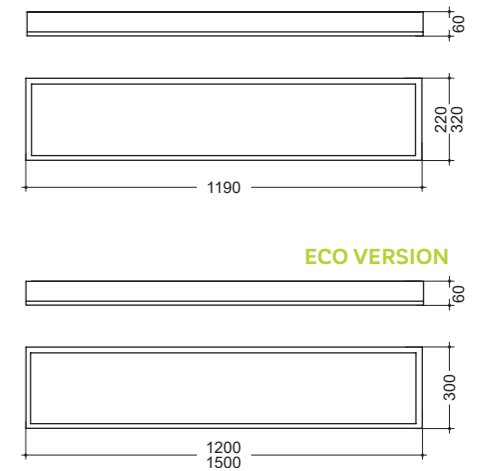

High-bay luminaires 01 GYM2

ORDER CODE	SYSTEM POWER	LUMINOUS FLUX	DIMENSION	COLOUR TEMP.	WEIGHT
HLG2063.XBX22	63W	8.000lm	1190x220mm	3000K / 4000K	7,5kg
HLG2125.XBX22	125W	16.000lm			8,0kg
HLG2188.XBX22	188W	24.000lm	1190x320mm		9,9kg
HLG2250.XBX22	250W	32.000lm			10,3kg

ECO VERSION

HLG2080.XXX22.E	80W	9.900lm	1200x300mm	3000K 4000K	5,5kg
HLG2150.XXX22.E	150W	17.700lm	1500x300mm		7,5kg

.X.X.X. -- 1 control 2 optics 3 colour temp.
1 ON/OFF B MICROPRISM. 3 3000K
2 DALI E LOUVRE 4 4000K

Auch als Einbauleuchte erhältlich
Also available as recessed luminaire

Lichtkurven | Lightcurves

louvre microprism.

Technische Skizzen | Technical sketches

ECO VERSION

ORDER CODE	BESCHREIBUNG DESCRIPTION	Zubehör Accessories
HLG22B020	Seil-Montagekit, SET cord suspension kit, SET	