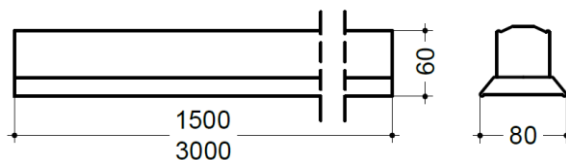

LICHTVERTEILUNG