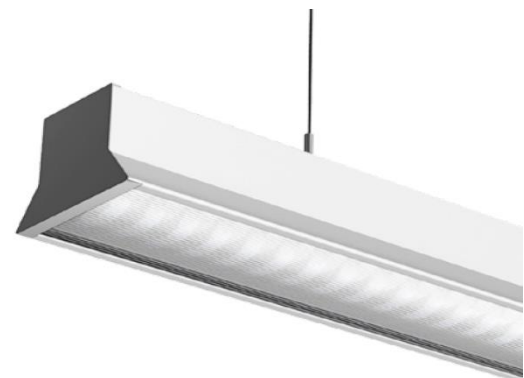

### TECHNISCHE AUSFÜHRUNG

Leuchte	Lineares Lichtbandsystem mit beeindruckenden Lichtströmen und verschiedenen Abstrahlcharakteristiken. Höchste Performance über die gesamte Lebensdauer durch hocheffiziente LED-Einheit. Leuchtenkörper weiß lackiert und fertig vorbereitet für die Montage und Durchgangsverdrahtung.
Montage	Pendelmontage als Einzeleuchten oder im Lichtband, einfachste Installation durch ALL in ONE System – Tragschiene, LED-Einheit und Optik
Anwendungsbereich	Industrie- und Produktionshallen, Lagerhäuser, Baumärkte, Werkstätten, Messe- und Ausstellungshallen, Supermärkte, Verkaufsräume
IP Schutzart	IP 20
Zul. Umgebungstemperatur	-20°C - +45°C
Gewicht	3,0kg
Abmessungen	60 x 80 x 1500mm
Farbe	Weiß
Energieeffizienzklasse	A+   A++

### LED SYSTEM

Gesamtleistung	36W bis 45W - Einstellbar am Vorschaltgerät, Werkseinstellung 36W
Leuchten Lichtstrom	4300lm bis 5200lm
Leuchten Lichtausbeute	116 lm/W bis 119 lm/W
Abstrahlwinkel	120° breitstrahlend
Farbtemperatur	3000K oder 4000K
Farbwiedergabeindex	>80 Ra
Farbtoleranz	SDCM 3
Optisches System	PMMA, Mikrop Prismatischer Diffusor
Lichtquelle	Energieeffizientes LED-System mit hoher Lebensdauer und optimaler Lichtleistung
Vorschaltgerät	EVG TCI mit der Möglichkeit den Lichtstrom zu verändern (HE- und HO Ausführung), optimal eingestellt auf LED Lichtquelle, austauschbar
Leistungsfaktor	>0,95
Steuerung	Standard ON/OFF DALI
LED Lebensdauer	59.000 Betriebsstunden L90B50