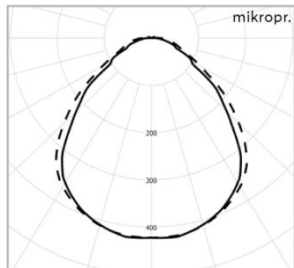

LICHTVERTEILUNG