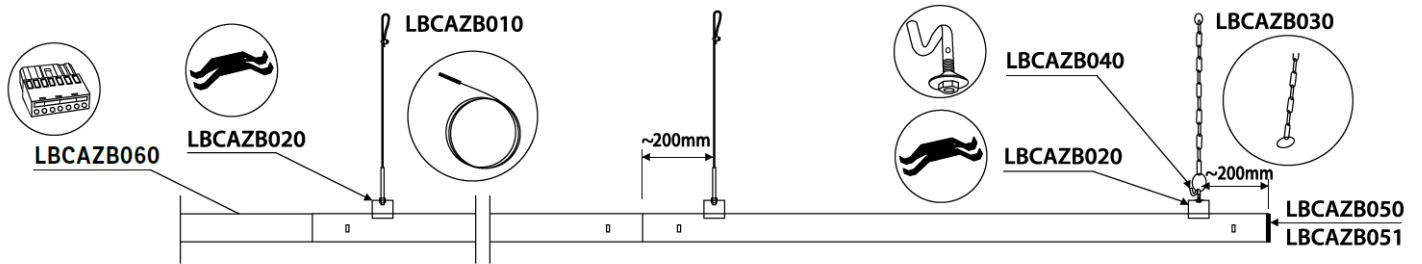

### TECHNISCHE AUSFÜHRUNG

Leuchte	Lineares Lichtbandsystem mit beeindruckenden Lichtströmen und verschiedenen Abstrahlcharakteristiken. Höchste Performance über die gesamte Lebensdauer durch hocheffiziente LED-Einheit. Leuchtenkörper weiß lackiert und fertig vorbereitet für die Montage und Durchgangsverdrahtung.
Montage	Pendelmontage als Einzeleuchten oder im Lichtband, einfachste Installation durch ALL in ONE System – Tragschiene, LED-Einheit und Optik
Anwendungsbereich	Industrie- und Produktionshallen, Lagerhäuser, Baumärkte, Werkstätten, Messe- und Ausstellungshallen, Supermärkte, Verkaufsräume
IP Schutzart	IP 20
Zul. Umgebungstemperatur	-20°C - +45°C
Gewicht	3,0kg
Abmessungen	60 x 80 x 1500mm
Farbe	Weiß
Energieeffizienzklasse	A+   A++

### LED SYSTEM

Gesamtleistung	36W bis 45W - Einstellbar am Vorschaltgerät, Werkseinstellung 36W
Leuchten Lichtstrom	4300lm bis 5200lm
Leuchten Lichtausbeute	116 lm/W bis 119 lm/W
Abstrahlwinkel	120° breitstrahlend
Farbtemperatur	3000K oder 4000K
Farbwiedergabeindex	>80 Ra
Farbtoleranz	SDCM 3
Optisches System	PMMA, Mikrop Prismatischer Diffusor
Lichtquelle	Energieeffizientes LED-System mit hoher Lebensdauer und optimaler Lichtleistung
Vorschaltgerät	EVG TCI mit der Möglichkeit den Lichtstrom zu verändern (HE- und HO Ausführung), optimal eingestellt auf LED Lichtquelle, austauschbar
Leistungsfaktor	>0,95
Steuerung	Standard ON/OFF DALI
LED Lebensdauer	59.000 Betriebsstunden L90B50

### KONFORMITÄTEN

### LICHTVERTEILUNG

**INFORMATION**

Lieferumfang Carillo:  
 Leuchte, Schienenverbinder, 1x Montagehalter

**ZUBEHÖR**

ARTIKELNUMMER	AUSFÜHRUNG			
LBCA036.1Bx22	36 - 45W	4300 - 5200lm	ON/OFF	mikroprismatisch
LBCA036.2Bx22	36 - 45W	4300 - 5200lm	DALI	mikroprismatisch