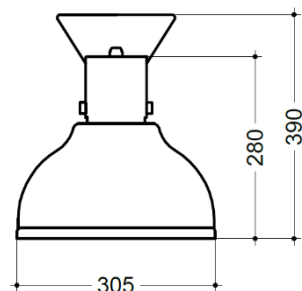

TECHNISCHE AUSFÜHRUNG

Leuchte	Hochwertiger und robuster LED-Hallenstrahler mit ausgeprägter Kühlrippenstruktur und einzigartigem Thermomanagement. Gehäuse aus Aluminium gefertigt mit thermisch getrennten Gerätekästen und flexiblem Montagebügel.
Montage	Pendel- oder Anbaumontage, Leuchtenkopf 180° schwenkbar
Anwendungsbereich	Industrie- und Produktionshallen, Logistik- und Hochregallager, Baumärkte, Empfangshallen, Messehallen, Sporthallen
IP Schutzart	IP 65 - Staubdicht und Schutz gegen Strahlwasser
Schlagfestigkeit	IK10 - Hoher Schutz gegen mechanische Schläge
Zul. Umgebungstemperatur	-30°C - +55°C (Option auf +65°C)
Gewicht	7,5kg
Abmessungen	305 x 390mm
Farbe	Aluminium mit weißem Ring
Energieeffizienzklasse	A+ | A++

LED SYSTEM

Gesamtleistung	180W	
Leuchten Lichtstrom	23700lm	25600lm
Leuchten Lichtausbeute	132 lm/W	142 lm/W
Abstrahlwinkel	60° tiefstrahlend	110° breitstrahlend
Farbtemperatur	5000K	
Farbwiedergabeindex	>80 Ra	
Farbtoleranz	SDCM 4	
Optisches System	Einzellinsen-System mit maximaler Lichtausbeute, transparenter Polycarbonat-Diffusor	
Lichtquelle	Energieeffizientes LED-System mit hoher Lebensdauer und optimaler Lichtleistung	
Vorschaltgerät	EVG MW HLG, optimal eingestellt auf LED Lichtquelle, austauschbar	
Leistungsfaktor	>0,95	
Steuerung	Standard ON/OFF DALI DIM 1-10V	
LED Lebensdauer	80.000 Betriebsstunden L80B10	

ELEKTRISCHE AUSFÜHRUNG

Schutzklasse	SK I
Netzanschluss	220-240V /50Hz
Anschluss	Vormontiertes Anschlusskabel 1,5m

KONFORMITÄTEN

LICHTVERTEILUNG