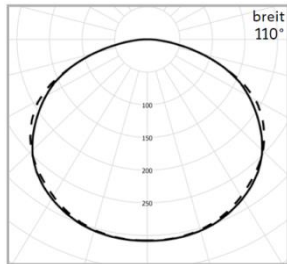

Breitstrahlend 110°