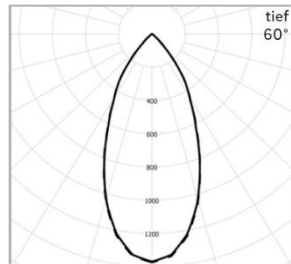

LICHTVERTEILUNG

Tiefstrahlend 60°