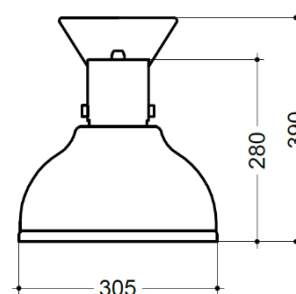

TECHNISCHE AUSFÜHRUNG

Leuchte	Hochwertiger und robuster LED-Hallenstrahler mit ausgeprägter Kühlrippenstruktur und einzigartigem Thermomanagement. Gehäuse aus Aluminium gefertigt mit thermisch getrennten Gerätekästen und flexiblem Montagebügel.
Montage	Pendel- oder Anbaumontage, Leuchtenkopf 180° schwenkbar
Anwendungsbereich	Industrie - und Produktionshallen, Logistik- und Hochregallager, Baumärkte, Empfangshallen, Messehallen, Sporthallen
IP Schutzart	IP 65 - Staubdicht und Schutz gegen Strahlwasser
Schlagfestigkeit	IK10 - Hoher Schutz gegen mechanische Schläge
Zul. Umgebungstemperatur	-30°C - +55°C (Option auf +65°C)
Gewicht	7,0kg
Abmessungen	305 x 390mm
Farbe	Aluminium mit weißem Ring
Energieeffizienzklasse	A+ | A++

LED SYSTEM

Gesamtleistung	120W	
Leuchten Lichtstrom	15500lm	17900lm
Leuchten Lichtausbeute	129 lm/W	149 lm/W
Abstrahlwinkel	60° tiefstrahlend	110° breitstrahlend
Farbtemperatur	5000K	
Farbwiedergabeindex	>80 Ra	
Farbtoleranz	SDCM 4	
Optisches System	Einzellinsen-System mit maximaler Lichtausbeute, transparenter Polycarbonat-Diffusor	
Lichtquelle	Energieeffizientes LED-System mit hoher Lebensdauer und optimaler Lichtleistung	
Vorschaltgerät	EVG MW HLG, optimal eingestellt auf LED Lichtquelle, austauschbar	
Leistungsfaktor	>0,95	
Steuerung	Standard ON/OFF DALI DIM 1-10V	
LED Lebensdauer	80.000 Betriebsstunden L80B10	

ELEKTRISCHE AUSFÜHRUNG

Schutzklasse	SK I
Netzanschluss	220-240V /50Hz
Anschluss	Vormontiertes Anschlusskabel 1,5m

KONFORMITÄTEN

LICHTVERTEILUNG