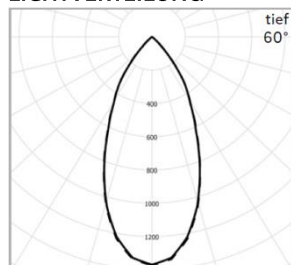

LICHTVERTEILUNG

Tiefstrahlend 60°