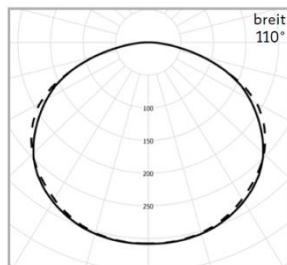

Breitstrahlend 110°