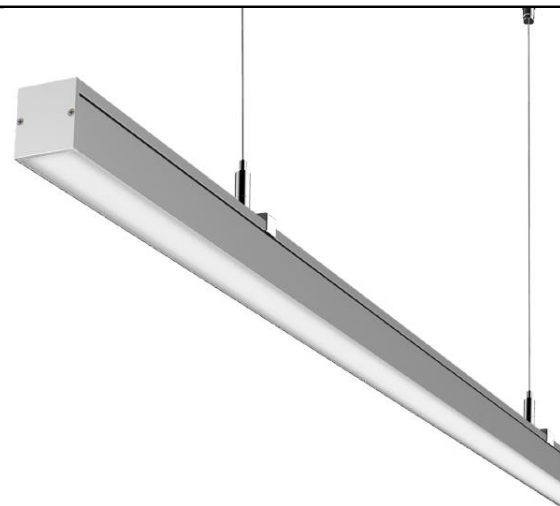

**TECHNISCHE AUSFÜHRUNG**

Leuchte	Edles Design und hocheffiziente LED-Technologie kennzeichnen die UEBEX-Lichtleisten. Mit ihrem geradlinigen Aluminiumkörper bieten sie vielseitigen Gestaltungsspielraum und integrieren sich elegant und unaufdringlich in nahezu jedes Raumkonzept.
Montage	Die Leuchten liefern absolut gleichmäßige Lichtverteilung. Anbaumontage, Pendelmontage. Montagehalter sind im Profil linear geführt und können individuell positioniert werden. Verwendbar als Einzellichtleiste oder mit Einschubverbinder als nahtlos durchgängiges Lichtband.
Anwendungsbereich	Öffentliche Gebäude, Büros und Besprechungsräume, Gänge und Flure, Hotels und Gastronomie, Wohnbau, Verkaufs- und Präsentationsräume
IP Schutzart	IP 20
Zul. Umgebungstemperatur	-20°C - +40°C
Gewicht	0,7kg
Abmessungen	44 x 50 x 530mm
Farbe	Alusilber / weiß / grau
Energieeffizienzklasse	A+   A++

**ELEKTRISCHE AUSFÜHRUNG**

Schutzklasse	SK I
Netzanschluss	220-240V /50Hz
Anschluss	Vormontiertes Anschlusskabel 2,5m

**KONFORMITÄTEN**

**LICHTVERTEILUNG**

**INFORMATION**

<b>ARTIKELNUMMER</b>	<b>AUSFÜHRUNG</b>				
<b>LBAL012.1A32X</b>	12W	3000K	1000lm	ON/OFF	opal
<b>LBAL012.2A32X</b>	12W	3000K	1000lm	DALI	opal
<b>LBAL012.1A42X</b>	12W	4000K	1050lm	ON/OFF	opal
<b>LBAL012.2A42X</b>	12W	4000K	1050lm	DALI	opal
<b>LBAL012.1B32X</b>	12W	3000K	1000lm	ON/OFF	mikroprismatisch
<b>LBAL012.2B32X</b>	12W	3000K	1000lm	DALI	mikroprismatisch
<b>LBAL012.1B42X</b>	12W	4000K	1050lm	ON/OFF	mikroprismatisch
<b>LBAL012.2B42X</b>	12W	4000K	1050lm	DALI	mikroprismatisch