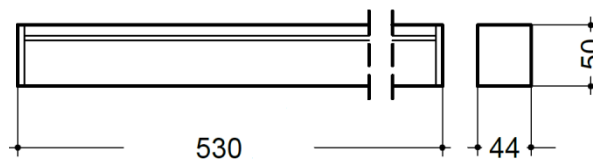

**TECHNISCHE AUSFÜHRUNG**

Leuchte	Edles Design und hocheffiziente LED-Technologie kennzeichnen die UEBEX-Lichtleisten. Mit ihrem geradlinigen Aluminiumkörper bieten sie vielseitigen Gestaltungsspielraum und integrieren sich elegant und unaufdringlich in nahezu jedes Raumkonzept.
Montage	Die Leuchten liefern absolut gleichmäßige Lichtverteilung. Anbaumontage, Pendelmontage. Montagehalter sind im Profil linear geführt und können individuell positioniert werden. Verwendbar als Einzellichtleiste oder mit Einschubverbinder als nahtlos durchgängiges Lichtband.
Anwendungsbereich	Öffentliche Gebäude, Büros und Besprechungsräume, Gänge und Flure, Hotels und Gastronomie, Wohnbau, Verkaufs- und Präsentationsräume
IP Schutzart	IP 20
Zul. Umgebungstemperatur	-20°C - +40°C
Gewicht	0,7kg
Abmessungen	44 x 50 x 530mm
Farbe	Alusilber / weiß / grau
Energieeffizienzklasse	A+   A++

**ELEKTRISCHE AUSFÜHRUNG**

Schutzklasse	SK I
Netzanschluss	220-240V /50Hz
Anschluss	Vormontiertes Anschlusskabel 2,5m

**KONFORMITÄTEN**

**LICHTVERTEILUNG**

**INFORMATION**

<b>ARTIKELNUMMER</b>	<b>AUSFÜHRUNG</b>				
<b>LBAL012.1A32X</b>	12W	3000K	1000lm	ON/OFF	opal
<b>LBAL012.2A32X</b>	12W	3000K	1000lm	DALI	opal
<b>LBAL012.1A42X</b>	12W	4000K	1050lm	ON/OFF	opal
<b>LBAL012.2A42X</b>	12W	4000K	1050lm	DALI	opal
<b>LBAL012.1B32X</b>	12W	3000K	1000lm	ON/OFF	mikroprismatisch
<b>LBAL012.2B32X</b>	12W	3000K	1000lm	DALI	mikroprismatisch
<b>LBAL012.1B42X</b>	12W	4000K	1050lm	ON/OFF	mikroprismatisch
<b>LBAL012.2B42X</b>	12W	4000K	1050lm	DALI	mikroprismatisch