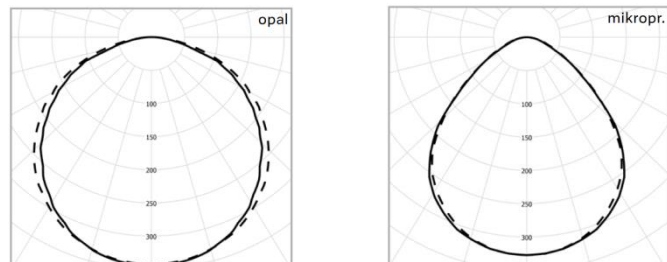

KONFORMITÄTEN

LICHTVERTEILUNG