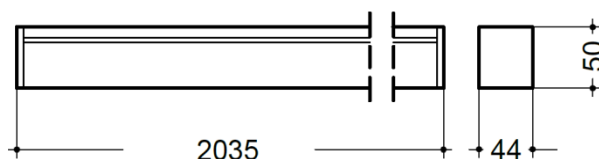

**TECHNISCHE AUSFÜHRUNG**

Leuchte	Edles Design und hocheffiziente LED-Technologie kennzeichnen die UEBEX-Lichtleisten. Mit ihrem geradlinigen Aluminiumkörper bieten sie vielseitigen Gestaltungsspielraum und integrieren sich elegant und unaufdringlich in nahezu jedes Raumkonzept.
Montage	Die Leuchten liefern absolut gleichmäßige Lichtverteilung. Anbaumontage, Pendelmontage. Montagehalter sind im Profil linear geführt und können individuell positioniert werden. Verwendbar als Einzellichtleiste oder mit Einschubverbinder als nahtlos durchgängiges Lichtband.
Anwendungsbereich	Öffentliche Gebäude, Büros und Besprechungsräume, Gänge und Flure, Hotels und Gastronomie, Wohnbau, Verkaufs- und Präsentationsräume
IP Schutzart	IP 20
Zul. Umgebungstemperatur	-20°C - +40°C
Gewicht	2,8kg
Abmessungen	44 x 50 x 2035mm
Farbe	Alusilber / weiß / grau
Energieeffizienzklasse	A+   A++

**ELEKTRISCHE AUSFÜHRUNG**

Schutzklasse	SK I
Netzanschluss	220-240V /50Hz
Anschluss	Vormontiertes Anschlusskabel 2,5m

**KONFORMITÄTEN**

**LICHTVERTEILUNG**

**INFORMATION**

<b>ARTIKELNUMMER</b>	<b>AUSFÜHRUNG</b>				
<b>LBAL043.1A32X</b>	43W	3000K	4100lm	ON/OFF	opal
<b>LBAL043.2A32X</b>	43W	3000K	4100lm	DALI	opal
<b>LBAL043.1A42X</b>	43W	4000K	4300lm	ON/OFF	opal
<b>LBAL043.2A42X</b>	43W	4000K	4300lm	DALI	opal
<b>LBAL043.1B32X</b>	43W	3000K	4100lm	ON/OFF	mikroprismatisch
<b>LBAL043.2B32X</b>	43W	3000K	4100lm	DALI	mikroprismatisch
<b>LBAL043.1B42X</b>	43W	4000K	4300lm	ON/OFF	mikroprismatisch
<b>LBAL043.2B42X</b>	43W	4000K	4300lm	DALI	mikroprismatisch