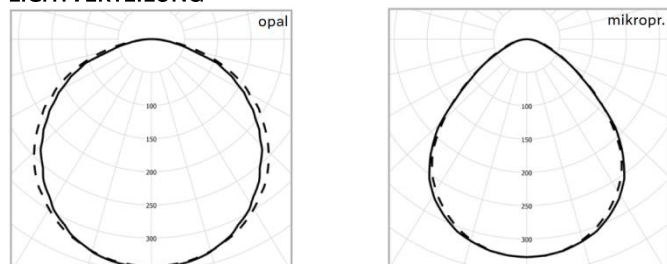

KONFORMITÄTEN

LICHTVERTEILUNG