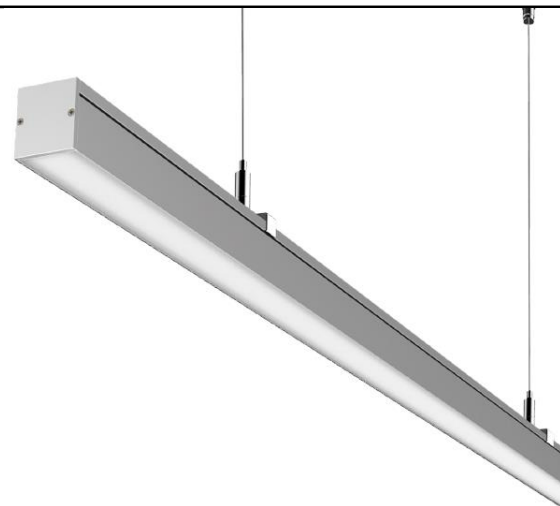

**TECHNISCHE AUSFÜHRUNG**

Leuchte	Edles Design und hocheffiziente LED-Technologie kennzeichnen die UEBEX-Lichtleisten. Mit ihrem geradlinigen Aluminiumkörper bieten sie vielseitigen Gestaltungsspielraum und integrieren sich elegant und unaufdringlich in nahezu jedes Raumkonzept.
Montage	Die Leuchten liefern absolut gleichmäßige Lichtverteilung. Anbaumontage, Pendelmontage. Montagehalter sind im Profil linear geführt und können individuell positioniert werden. Verwendbar als Einzellichtleiste oder mit Einschubverbinder als nahtlos durchgängiges Lichtband.
Anwendungsbereich	Öffentliche Gebäude, Büros und Besprechungsräume, Gänge und Flure, Hotels und Gastronomie, Wohnbau, Verkaufs- und Präsentationsräume
IP Schutzart	IP 20
Zul. Umgebungstemperatur	-20°C - +40°C
Gewicht	2,8kg
Abmessungen	44 x 50 x 2035mm
Farbe	Alusilber / weiß / grau
Energieeffizienzklasse	A+   A++

**LED SYSTEM**

Gesamtleistung	43W	
Leuchten Lichtstrom	4100lm	4300lm
Leuchten Lichtausbeute	95 lm/W	100 lm/W
Abstrahlwinkel	120° breitstrahlend	
Farbtemperatur	3000K	4000K
Farbwiedergabeindex	>80 Ra	
Farbtoleranz	SDCM 3	
Optisches System	Opaler oder mikroprismatischer Diffusor	
Lichtquelle	Energieeffizientes LED-System mit hoher Lebensdauer und optimaler Lichtleistung	
Vorschaltgerät	EVG, optimal eingestellt auf LED Lichtquelle, austauschbar	
Leistungsfaktor	>0,95	
Steuerung	Standard ON/OFF DALI	
LED Lebensdauer	60.000 Betriebsstunden L90B50	