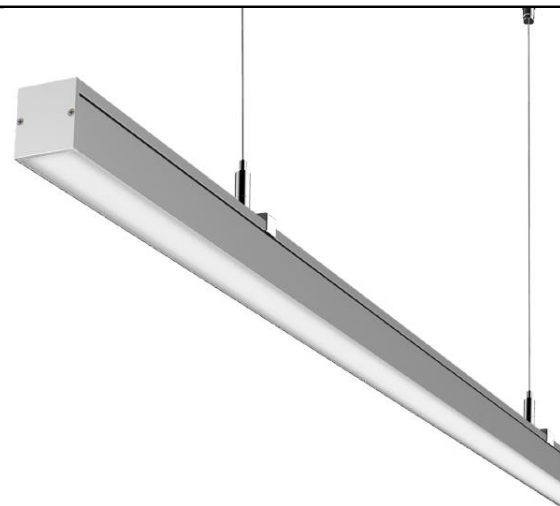

TECHNISCHE AUSFÜHRUNG

Leuchte	Edles Design und hocheffiziente LED-Technologie kennzeichnen die UEBEX-Lichtleisten. Mit ihrem geradlinigen Aluminiumkörper bieten sie vielseitigen Gestaltungsspielraum und integrieren sich elegant und unaufdringlich in nahezu jedes Raumkonzept.
Montage	Die Leuchten liefern absolut gleichmäßige Lichtverteilung. Anbaumontage, Pendelmontage. Montagehalter sind im Profil linear geführt und können individuell positioniert werden. Verwendbar als Einzellichtleiste oder mit Einschubverbinder als nahtlos durchgängiges Lichtband.
Anwendungsbereich	Öffentliche Gebäude, Büros und Besprechungsräume, Gänge und Flure, Hotels und Gastronomie, Wohnbau, Verkaufs- und Präsentationsräume
IP Schutzart	IP 20
Zul. Umgebungstemperatur	-20°C - +40°C
Gewicht	1,4kg
Abmessungen	44 x 50 x 1030mm
Farbe	Alusilber / weiß / grau
Energieeffizienzklasse	A+ A++