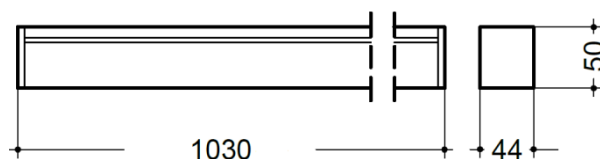

TECHNISCHE AUSFÜHRUNG

Leuchte	Edles Design und hocheffiziente LED-Technologie kennzeichnen die UEBEX-Lichtleisten. Mit ihrem geradlinigen Aluminiumkörper bieten sie vielseitigen Gestaltungsspielraum und integrieren sich elegant und unaufdringlich in nahezu jedes Raumkonzept.
Montage	Die Leuchten liefern absolut gleichmäßige Lichtverteilung. Anbaumontage, Pendelmontage. Montagehalter sind im Profil linear geführt und können individuell positioniert werden. Verwendbar als Einzellichtleiste oder mit Einschubverbinder als nahtlos durchgängiges Lichtband.
Anwendungsbereich	Öffentliche Gebäude, Büros und Besprechungsräume, Gänge und Flure, Hotels und Gastronomie, Wohnbau, Verkaufs- und Präsentationsräume
IP Schutzart	IP 20
Zul. Umgebungstemperatur	-20°C - +40°C
Gewicht	1,4kg
Abmessungen	44 x 50 x 1030mm
Farbe	Alusilber / weiß / grau
Energieeffizienzklasse	A+ A++

LED SYSTEM

Gesamtleistung	21W	
Leuchten Lichtstrom	2050lm	2150lm
Leuchten Lichtausbeute	98 lm/W	102 lm/W
Abstrahlwinkel	120° breitstrahlend	
Farbtemperatur	3000K	4000K
Farbwiedergabeindex	>80 Ra	
Farbtoleranz	SDCM 3	
Optisches System	Opaler oder mikroprismatischer Diffusor	
Lichtquelle	Energieeffizientes LED-System mit hoher Lebensdauer und optimaler Lichtleistung	
Vorschaltgerät	EVG, optimal eingestellt auf LED Lichtquelle, austauschbar	
Leistungsfaktor	>0,95	
Steuerung	Standard ON/OFF	
	DALI	
LED Lebensdauer	60.000 Betriebsstunden L90B50	

ELEKTRISCHE AUSFÜHRUNG

Schutzklasse	SK I
Netzanschluss	220-240V /50Hz
Anschluss	Vormontiertes Anschlusskabel 2,5m

KONFORMITÄTEN

LICHTVERTEILUNG

INFORMATION

ARTIKELNUMMER	AUSFÜHRUNG				
LBAL021.1A32X	21W	3000K	2050lm	ON/OFF	opal
LBAL021.2A32X	21W	3000K	2050lm	DALI	opal
LBAL021.1A42X	21W	4000K	2150lm	ON/OFF	opal
LBAL021.2A42X	21W	4000K	2150lm	DALI	opal
LBAL021.1B32X	21W	3000K	2050lm	ON/OFF	mikroprismatisch
LBAL021.2B32X	21W	3000K	2050lm	DALI	mikroprismatisch
LBAL021.1B42X	21W	4000K	2150lm	ON/OFF	mikroprismatisch
LBAL021.2B42X	21W	4000K	2150lm	DALI	mikroprismatisch