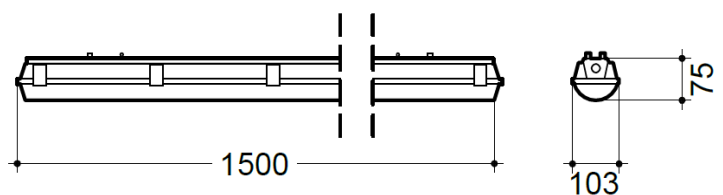

Feuchtraumleuchte POLEDO SLIM 1500

Art.Nr. FRPS042.xxxxx

TECHNISCHE AUSFÜHRUNG

Leuchte	Kompakte und zuverlässige Feuchtraumleuchte gefertigt aus schlagfestem Polycarbonat mit homogener und leistungsstarker Lichtverteilung. Effizientes und langlebiges LED-System. Hochwertige Dichtungen und Verschlüsse sorgen zusätzlich für maximalen Schutz der Leuchte.	
Montage	Anbaumontage oder Pendelmontage, verwendbar mit Tragschienenprofil	
Anwendungsbereich	Werkstätten, Industrie- und Produktionshallen, Parkhäuser und Tiefgaragen, Kühlräume, Vordächer, Landwirtschaften	
IP Schutzart	IP 65 - Staubdicht und Schutz gegen Strahlwasser	
Schlagfestigkeit	IK10 - Hoher Schutz gegen mechanische Schläge	
Zul. Umgebungstemperatur	-30°C - +40°C	
Abmessungen	103 x 1500mm	
Farbe	Grau	
Energieeffizienzklasse	A+ | A++	

LED SYSTEM

Gesamtleistung	42W	60W
Leuchten Lichtstrom	4100lm	5800lm
Leuchten Lichtausbeute	98 lm/W	97 lm/W
Abstrahlwinkel	130° breitstrahlend	
Farbtemperatur	4000K	
Farbwiedergabeindex	>80 Ra	
Farbtoleranz	SDCM 4	
Optisches System	Opaler Polycarbonatdiffusor	
Lichtquelle	Energieeffizientes LED-System mit hoher Lebensdauer und optimaler Lichtleistung	
Vorschaltgerät	EVG, optimal eingestellt auf LED Lichtquelle, austauschbar	
Leistungsfaktor	>0,90	
Steuerung	Standard ON/OFF	
LED Lebensdauer	50.000 Betriebsstunden L80B50	

ELEKTRISCHE AUSFÜHRUNG

Schutzklasse	SK II
Netzanschluss	220-240V /50Hz
Anschluss	2-poliges Anschlusskabel vormontiert

KONFORMITÄTEN

LICHTVERTEILUNG

Breitstrahlend 130°