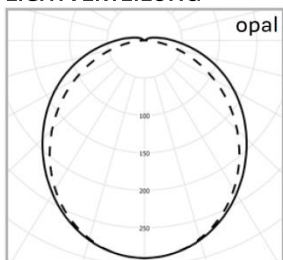

LICHTVERTEILUNG

Breitstrahlend 130°