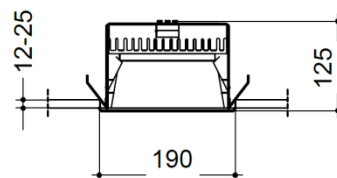

TECHNISCHE AUSFÜHRUNG

Leuchte

Downlight in eleganter Bauform unter Verwendung hochwertiger Materialien. Beschichteter Aluminiumreflektor mit hocheffizienter LED-Lichtkammer. Ein effizientes passives Kühlsystem gewährleistet die Langlebigkeit und sorgt für geringe Hitzeentwicklung. Vielseitig einsetzbar durch unterschiedliche Baugrößen und Lichtpakete.

Montage

Deckeneinbau

Anwendungsbereich

Öffentliche Gebäude, Büro- und Besprechungsräume, Eingangshallen, Gänge und Flure, Hotels und Einkaufszentren, Verkaufs- und Präsentationsräume

IP Schutzart

IP 20

Zul. Umgebungstemperatur

-20°C - +40°C

Gewicht

1,1kg

Abmessungen

Ø 190mm

Ausschnitt

Ø 175mm

Einbautiefe

125mm

Farbe

Aluminium

Energieeffizienzklasse

A+ | A++

LED SYSTEM

Gesamtleistung

16W

24W

Leuchten Lichtstrom

1600lm

2500lm

Leuchten Lichtausbeute

100 lm/W

104 lm/W

Abstrahlwinkel

Breitstrahlend

Farbtemperatur

3000K oder 4000K

Farbwiedergabeindex

>80 Ra

Farbtoleranz

SDCM 3

Optisches System

Polycarbonatdiffusor, satiniert, homogene Lichtverteilung

Lichtquelle

Energieeffizientes LED-System mit hoher Lebensdauer und optimaler Lichtleistung

Vorschaltgerät

EVG, optimal eingestellt auf LED Lichtquelle, austauschbar

Leistungsfaktor

>0,90

Steuerung

Standard ON/OFF

DALI

Notlicht-Ausführung

LED Lebensdauer

50.000 Betriebsstunden L80B50

ELEKTRISCHE AUSFÜHRUNG

Schutzklasse

SK I

Netzanschluss

220-240V /50Hz

Anschluss

3-polige Anschlussklemme

KONFORMITÄTEN

LICHTVERTEILUNG

Breitstrahlend

Ø 175