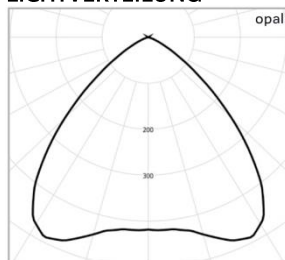

LICHTVERTEILUNG

Breitstrahlend

Ø 175

INFORMATION

Das Downlight Tollo ist auf Anfrage auch in quadratischer Bauform erhältlich.

Beschichteter
Aluminiumreflektor

AC-Anschlussklemme

Schnellmontage-Federn